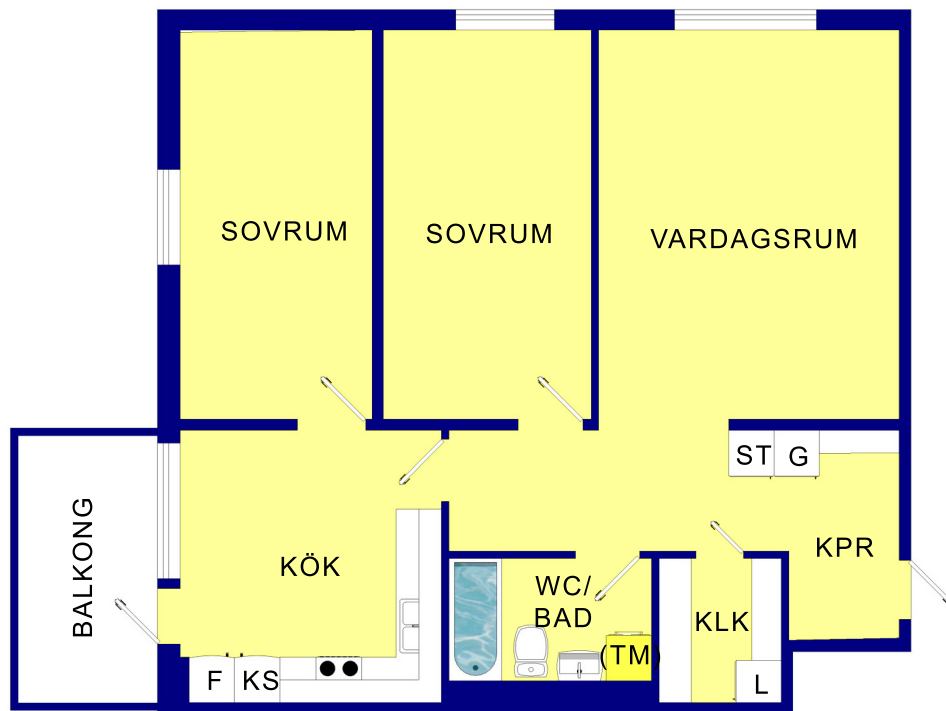

3:1 3Rok 81,3kvm

0 1 2 3 4 5M.

BRF Pargas
Mariehamnsgratan 6-28
16471 KISTA

(Principritning: Skala 1:100 Med reservation för avvikelser.)
© 2005, BRF Pargas