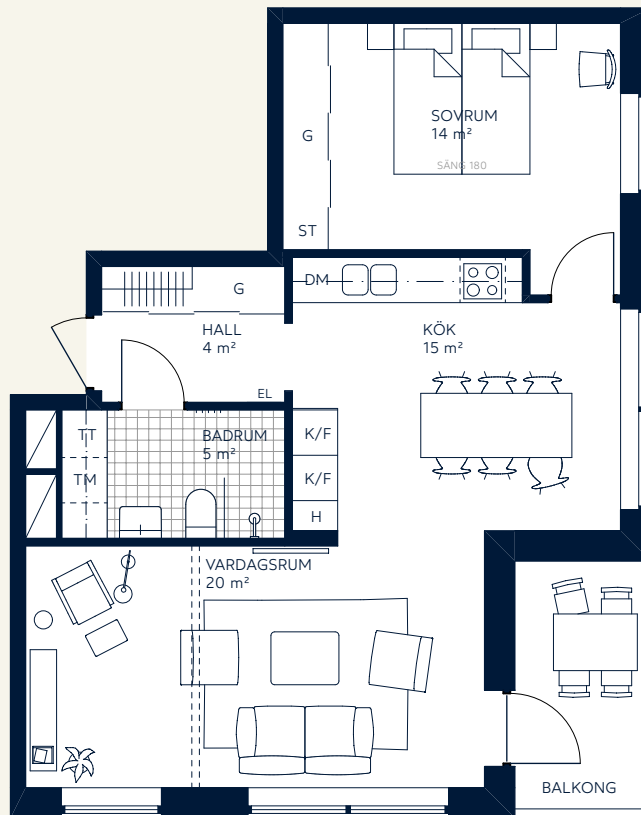

BOFAKTABLAD
 2 - 3 rok
 60 m²

0 5 m

Skala 1:100

Exempellägenhet 2

K/F	Kyl/frys	KLK	Klädkammare
DM	Diskmaskin	EL	Elcentral
G	Garderob	-----	Tillvalsvägg
H	Högskap		
TT	Torktumlare	Rumshöjd ca 2,6 m	
TM	Tvättmaskin	Rumshöjd i badrum ca 2,3 m	
KM	Kombimaskin	Fönsterbröstning 0,6 m	
ST	Städskap	Radiatorer placeras under fönster	