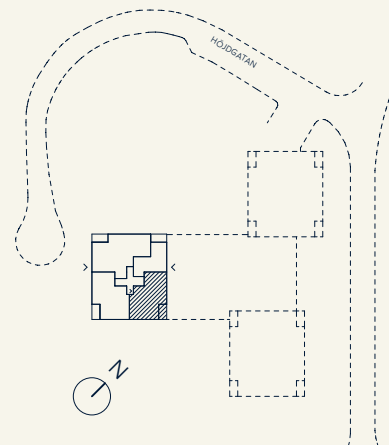

BOFAKTABLAD
 2 - 3 rok
 60 m²

0 5 m

Skala 1:100

Exempellägenhet 2

K/F	Kyl/frys	KLK	Klädkammare
DM	Diskmaskin	EL	Elcentral
G	Garderob	-----	Tillvalsvägg
H	Högskap		
TT	Torktumlare	Rumshöjd ca 2,6 m	
TM	Tvättmaskin	Rumshöjd i badrum ca 2,3 m	
KM	Kombimaskin	Fönsterbröstning 0,6 m	
ST	Städskap	Radiatorer placeras under fönster	