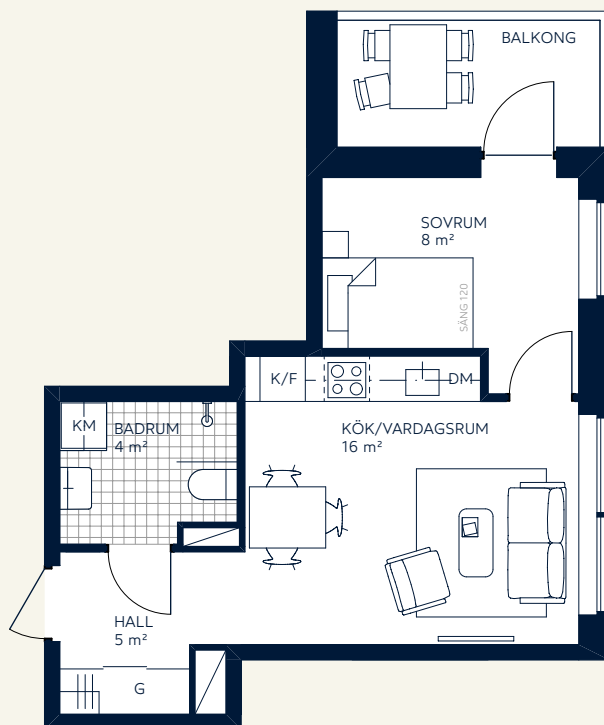

BOFAKTABLAD

2 rok
34 m²

0 5 m

Skala 1:100

Exempellägenhet 1

K/F	Kyl/frys	KLK	Klädkammare
DM	Diskmaskin	EL	Elcentral
G	Garderob	-----	Tillvalsvägg
H	Högskap		
TT	Torktumlare	Rumshöjd ca 2,6 m	
TM	Tvättmaskin	Rumshöjd i badrum ca 2,3 m	
KM	Kombimaskin	Fönsterbröstning 0,6 m	
ST	Städskap	Radiatorer placeras under fönster	