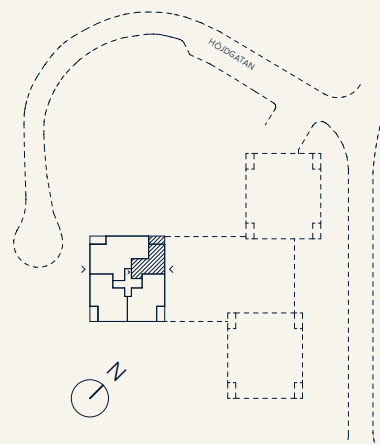

BOFAKTABLAD

2 rok
34 m²

0 5 m

Skala 1:100

Exempellägenhet 1

K/F	Kyl/frys	KLK	Klädkammare
DM	Diskmaskin	EL	Elcentral
G	Garderob	-----	Tillvalsvägg
H	Högskap		
TT	Torktumlare	Rumshöjd ca 2,6 m	
TM	Tvättmaskin	Rumshöjd i badrum ca 2,3 m	
KM	Kombimaskin	Fönsterbröstning 0,6 m	
ST	Städskap	Radiatorer placeras under fönster	