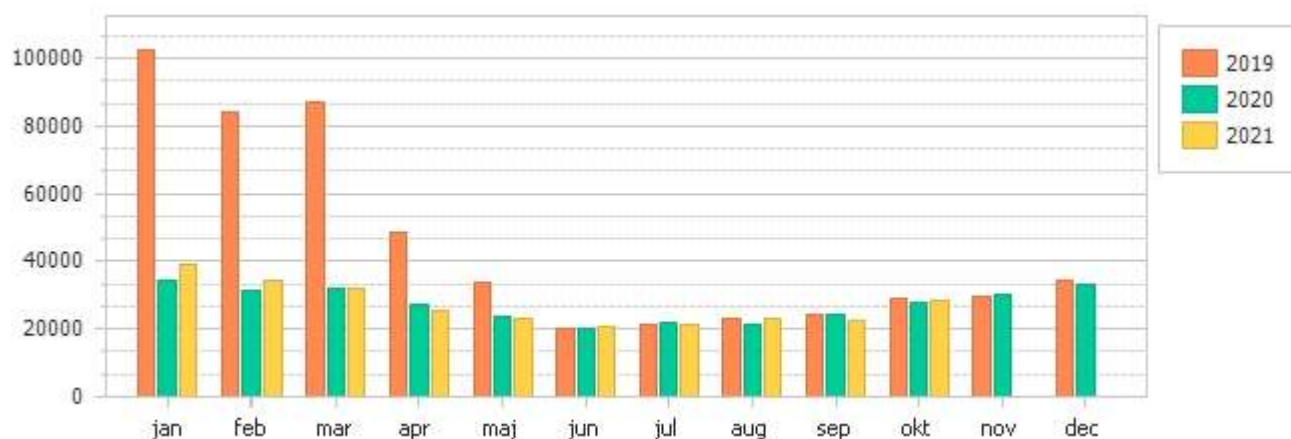

226017: 226017 RBF Östersundshus 17 (Bolag)

El (kWh)

El (kWh)

Period	2019	2020	2021	diff/12 mån	diff/period
jan	102 219	34 229	39 044	-29 %	14 %
feb	84 115	31 237	34 575	-20 %	11 %
mar	87 053	31 772	32 245	-7 %	1 %
apr	48 686	27 086	25 229	-2 %	-7 %
maj	33 445	23 430	22 973	1 %	-2 %
jun	19 945	19 966	20 844	1 %	4 %
jul	21 466	21 628	21 068	1 %	-3 %
aug	23 299	21 597	23 132	2 %	7 %
sep	24 364	23 996	22 735	2 %	-5 %
okt	28 989	28 071	28 463	2 %	1 %
nov	29 619	30 048			
dec	34 228	33 363			
Totalt	537 428	326 423	270 308		
Ackum	473 581	263 012	270 308		