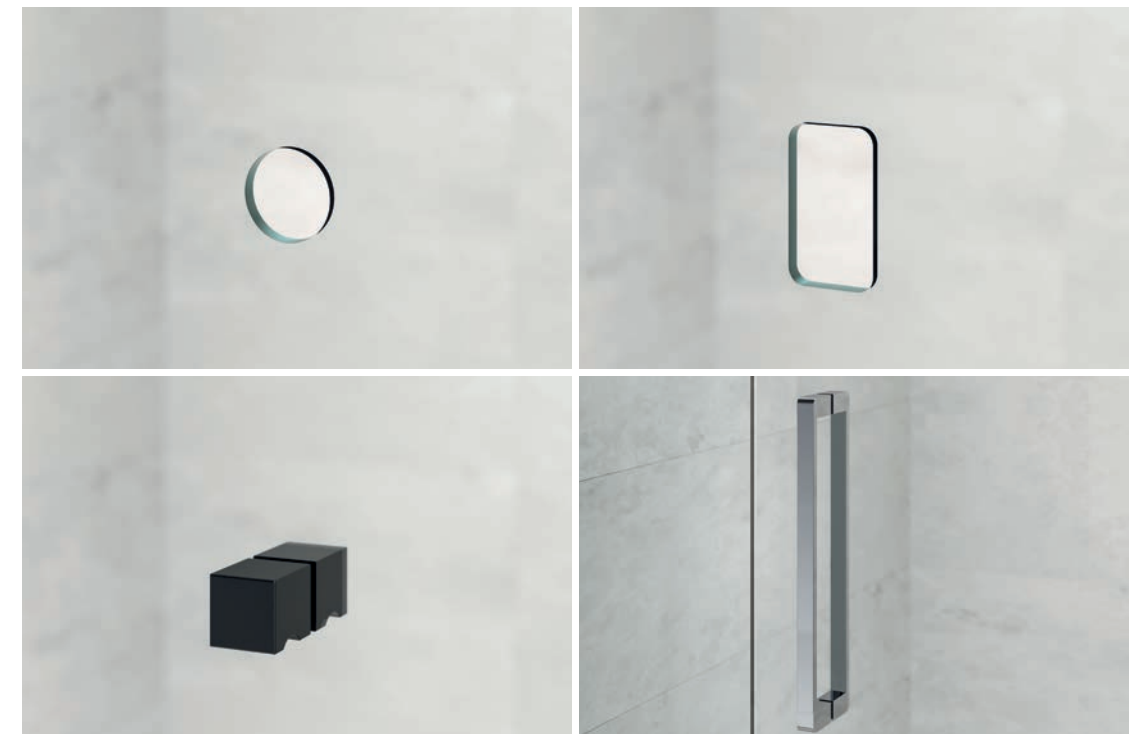

Sealskin. When detail matters.

”

OPTIX | Inline voor nis
Uitgevoerd in chroom/zilverhoogglans met helder glas en greep

Scharnier

Het intelligente scharnier beweegt zich automatisch terug in positie zodat de deur altijd netjes in een lijn staat.

Stabilisatiesteun

De stabilisatiesteun zorgt voor de nodige stabiliteit voor vaste delen en wanden.

Greepvarianten en kleuren

Kies je model in het zwart, chroom/zilverhoogglans of staal en jouw favoriete greep. Of je nu kiest voor een knop, grote handgreep of de meest minimalistische variant; een ronde of juist rechthoekige greep uitsparing in het glas.

ACCESSOIRES
WILD WORD
KATE MOSS

OPTIX | Pendel deur
Uitgevoerd als tussendeur in zwart met helder glas en greep

Intelligent scharnier

De draaideuren zijn standaard uitgevoerd met een intelligent voorzien van een nulpunt instelling, welke de deur naar buiten én naar binnen kan laten draaien. De zichtbare schroeven aan de binnenzijde van het scharnier en de wandklem geven de douche een stoer karakter.

Wandbevestiging

De zichtbare schroeven aan de binnenzijde geven Optix een stoer karakter. Achter de muurplaat gaat de techniek schuil om de douche in de juiste positie te plaatsen.

Glas- glas scharnier

De vormgeving van het scharnier is volledig in harmonie met de muurbevestiging, steun en handgreep.