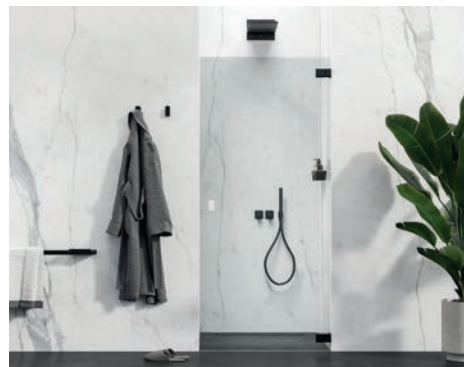

PROGRAMMA

1-delige draaideur - voor nis

ZO-8PN1 L/R
8 mm, geschikt voor plaatsing zonder horizontaal afdichtprofiel

ZM-8PN1 L/R
8 mm, geschikt voor plaatsing met horizontaal afdichtprofiel

Maatwerk