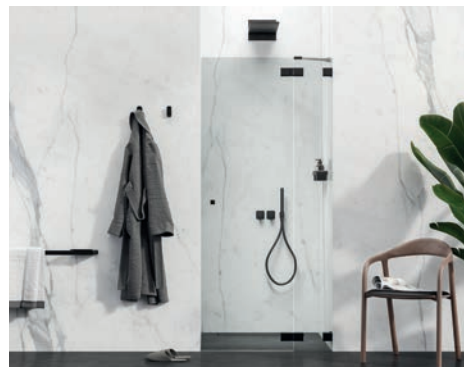

Draaideur met vast deel - voor nis

ZO-8PFN L/R
8 mm, geschikt voor plaatsing zonder horizontaal afdichtprofiel

ZM-8PFN L/R
8 mm, geschikt voor plaatsing met horizontaal afdichtprofiel

Maatwerk