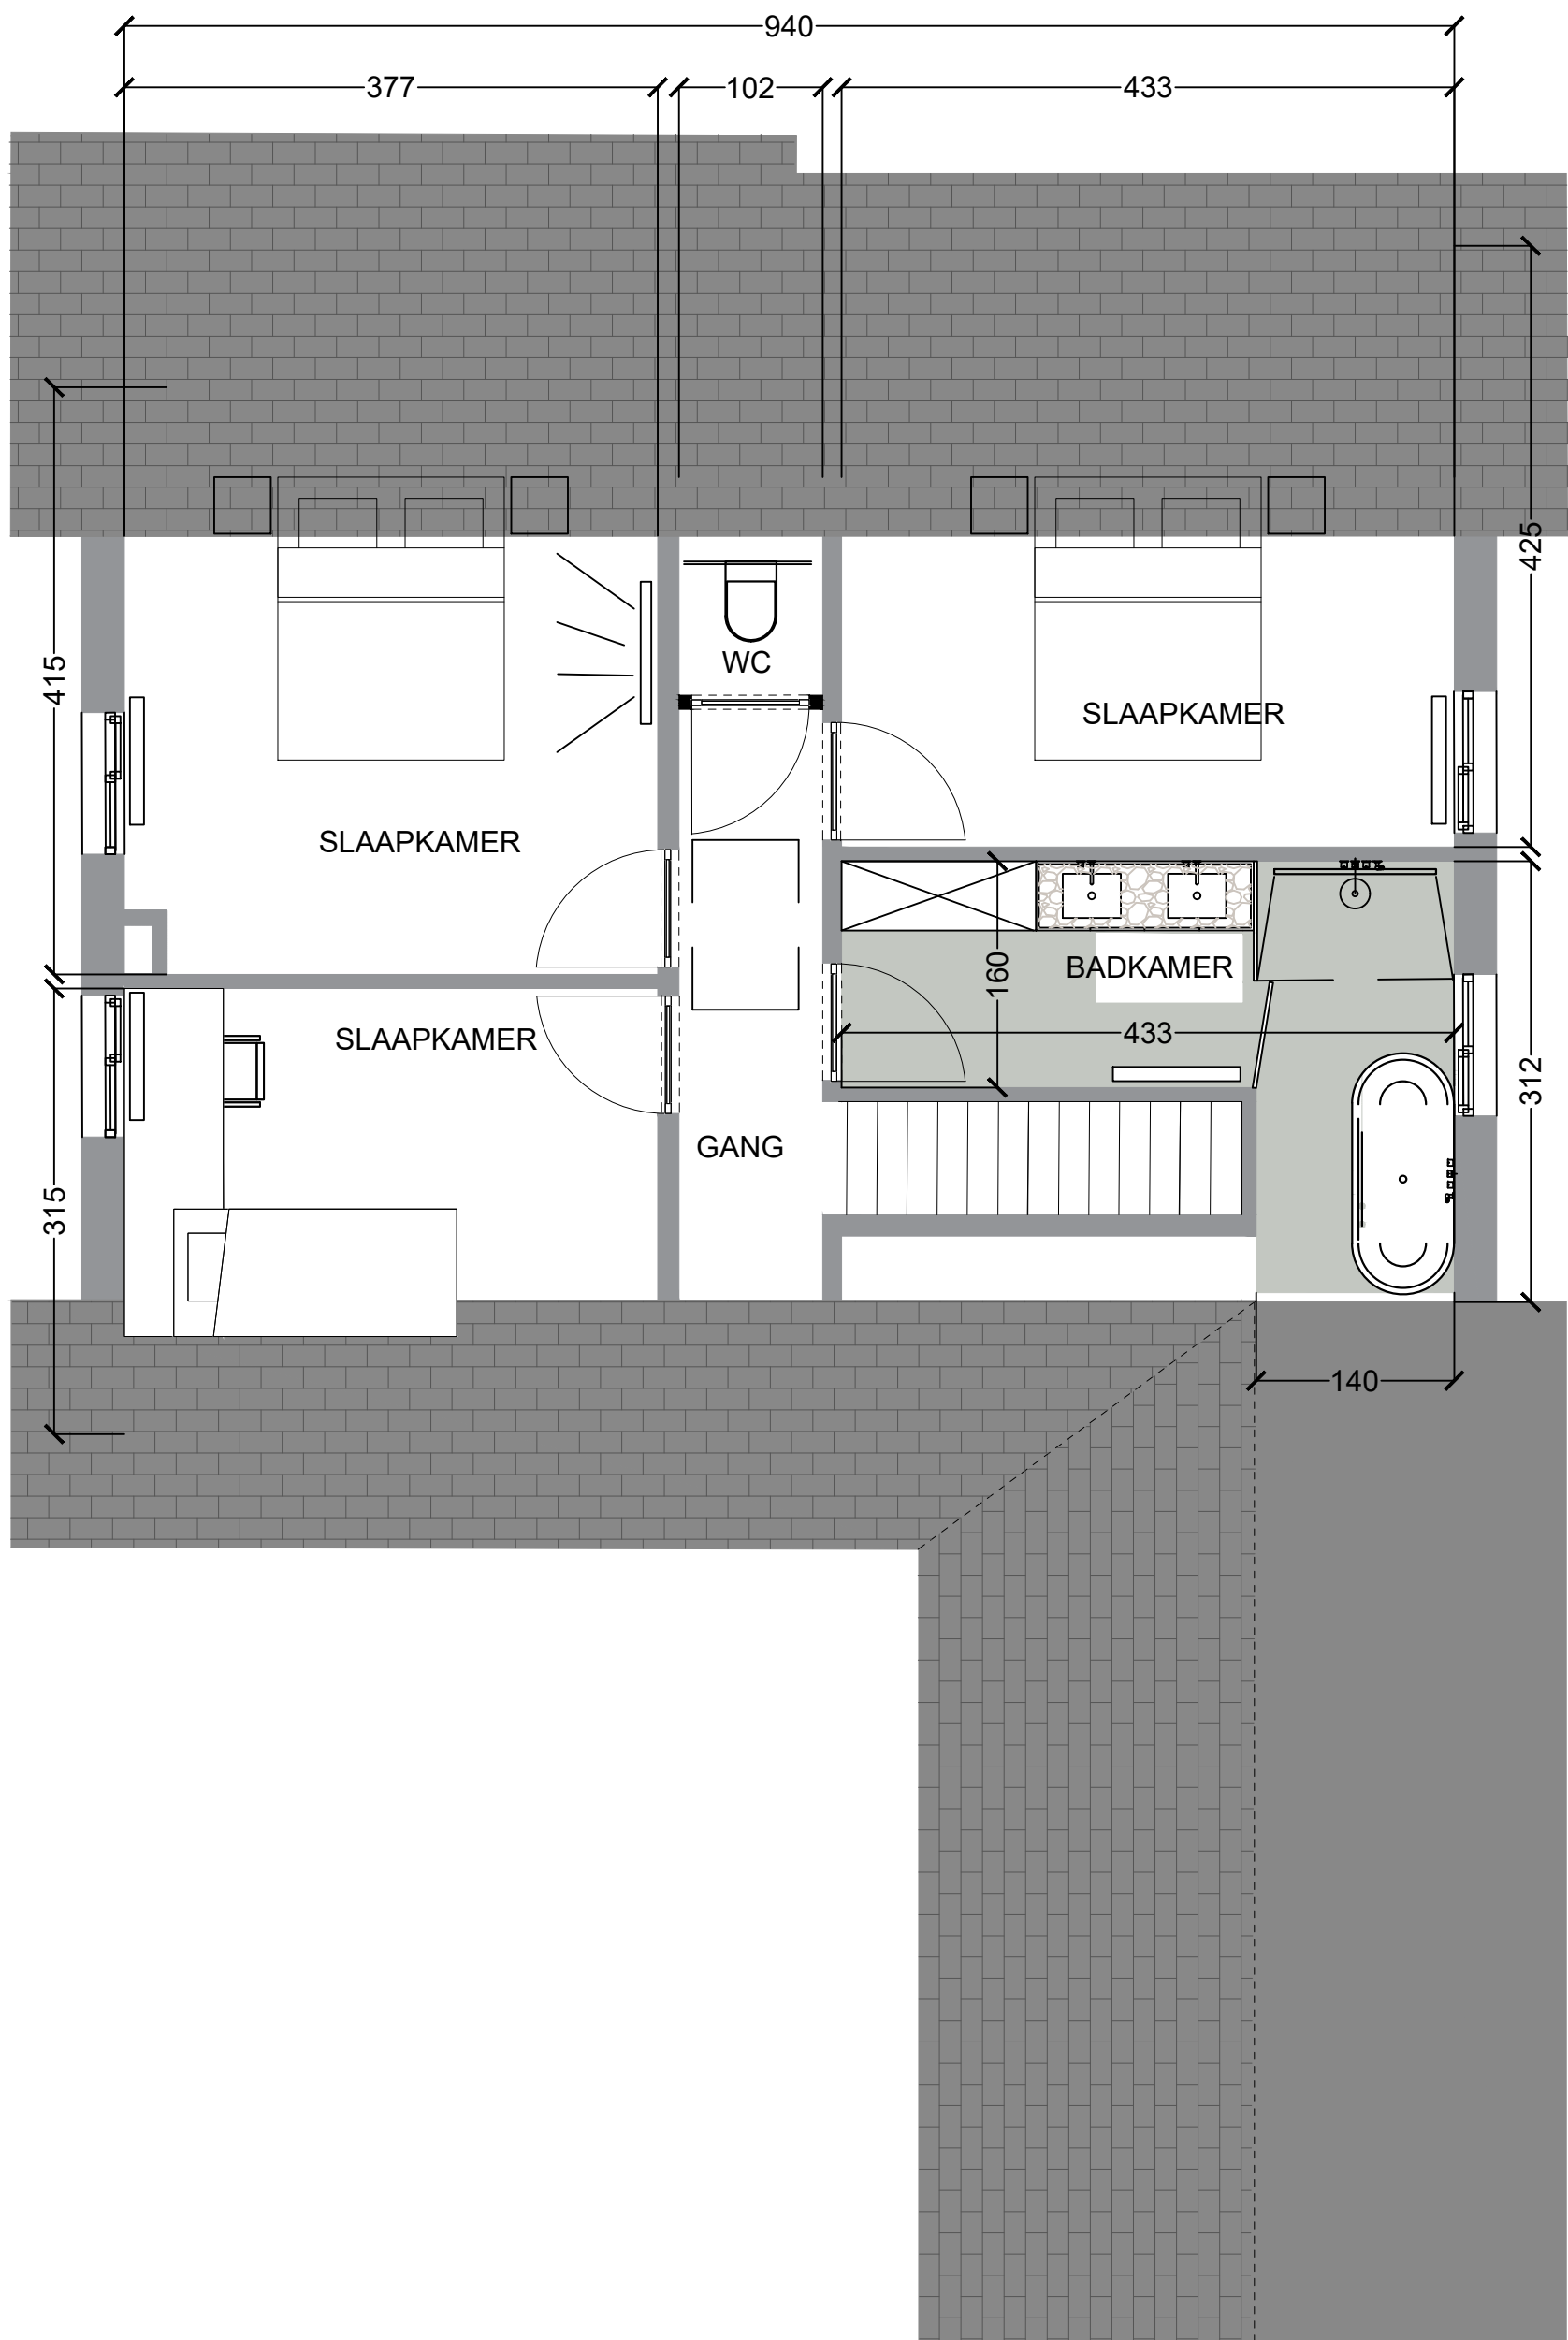

VALKENLAAN 14
 NIEUWE SITUATIE
 GELIJKVLOERS 91m²

VALKENLAAN 14
 NIEUWE SITUATIE
 1STE VERDIEP 70m²