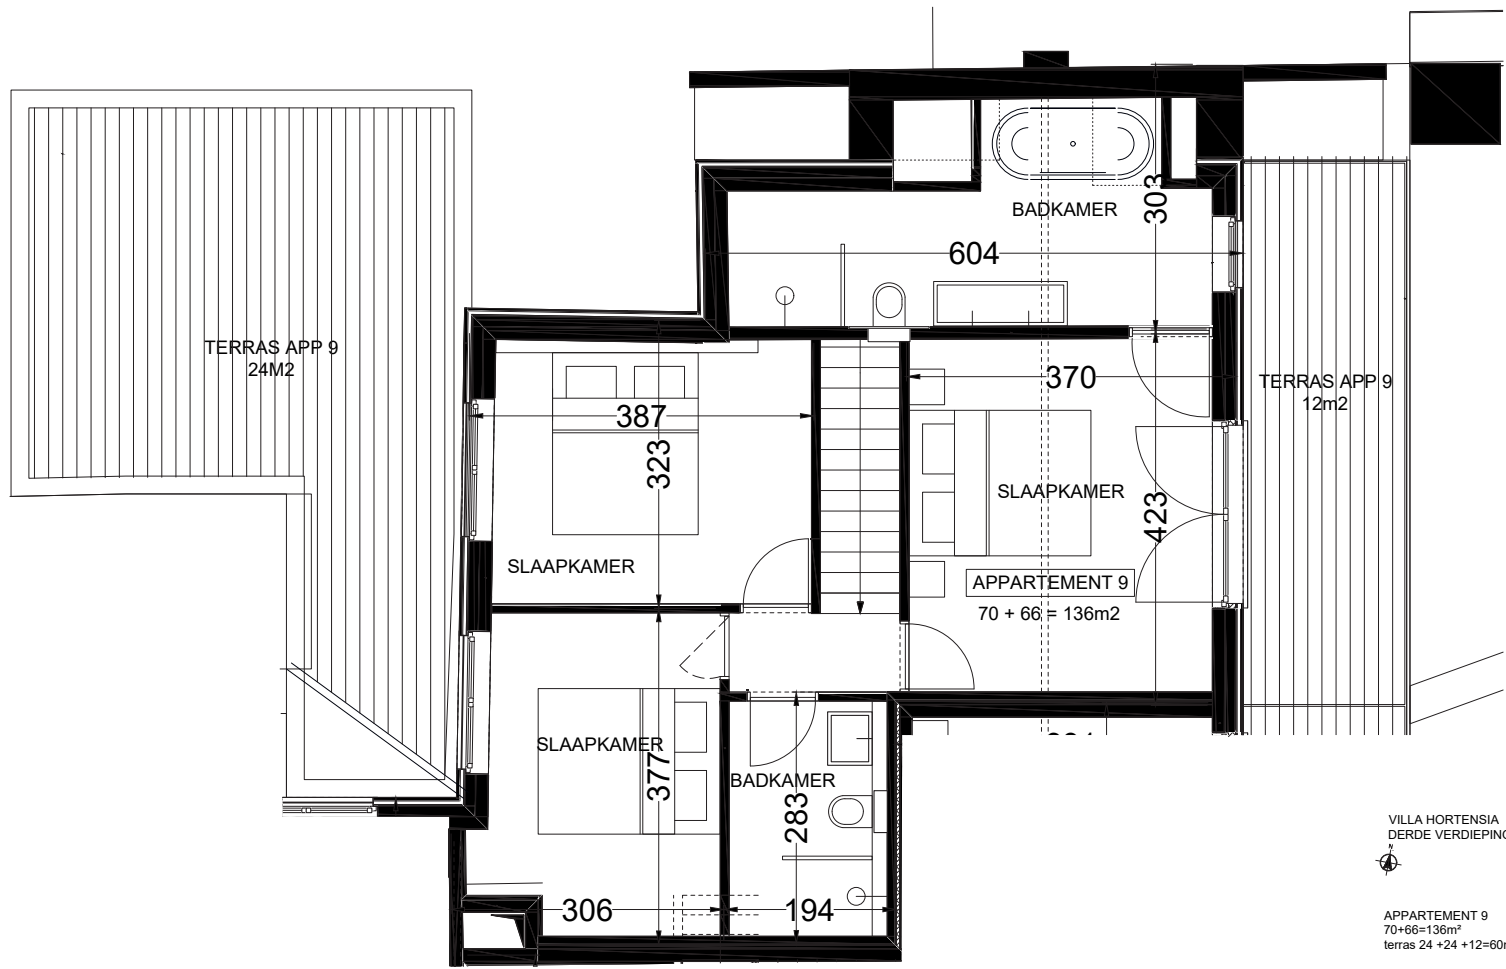

VILLA HORTENSIA  
TWEEDE VERDIEPING

APPARTEMENT 9  
70+66=136m<sup>2</sup>  
terras 24 +24 +12=60m<sup>2</sup>

VILLA HORTENSIA  
DERDE VERDIEPING

APPARTEMENT 9  
70+66=136m<sup>2</sup>  
terras 24 +24 +12=60m<sup>2</sup>