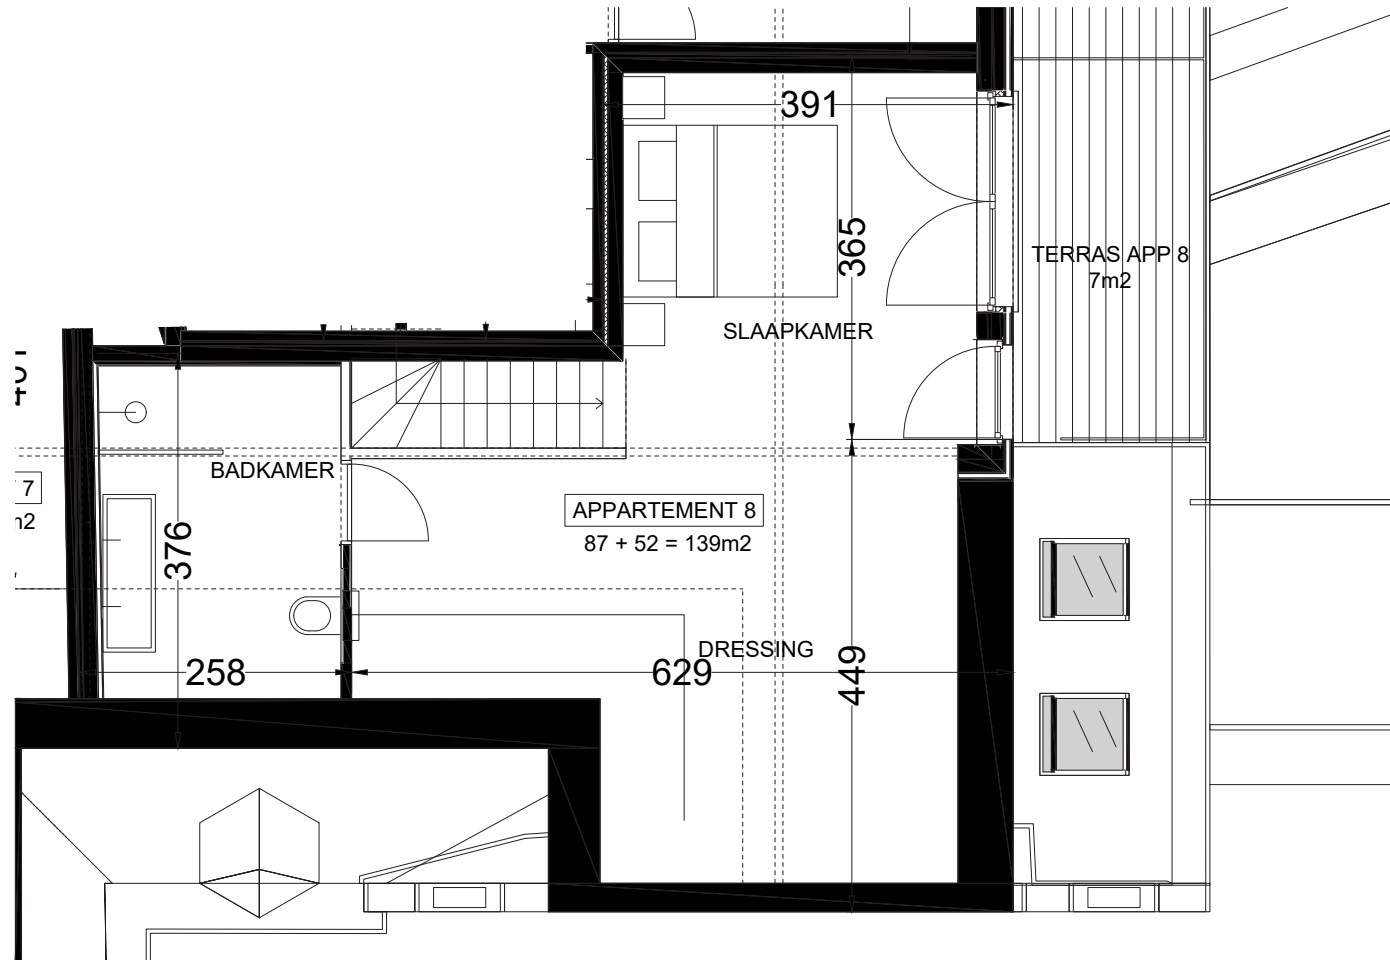

VILLA HORTENSIA
TWEDE VERDIEPING

APPARTEMENT 8
87+52=139m²
terras 37+7=44m²

U
T

7
12

376

BADKAMER

258

APPARTEMENT 8
87 + 52 = 139m²

629

DRESSING

449

SLAAPKAMER

391

365

TERRAS APP 8
7m²

VILLA HORTENSIA
DERDE VERDIEPING

APPARTEMENT 8
87+52=139m²
terras 37+7=44m²