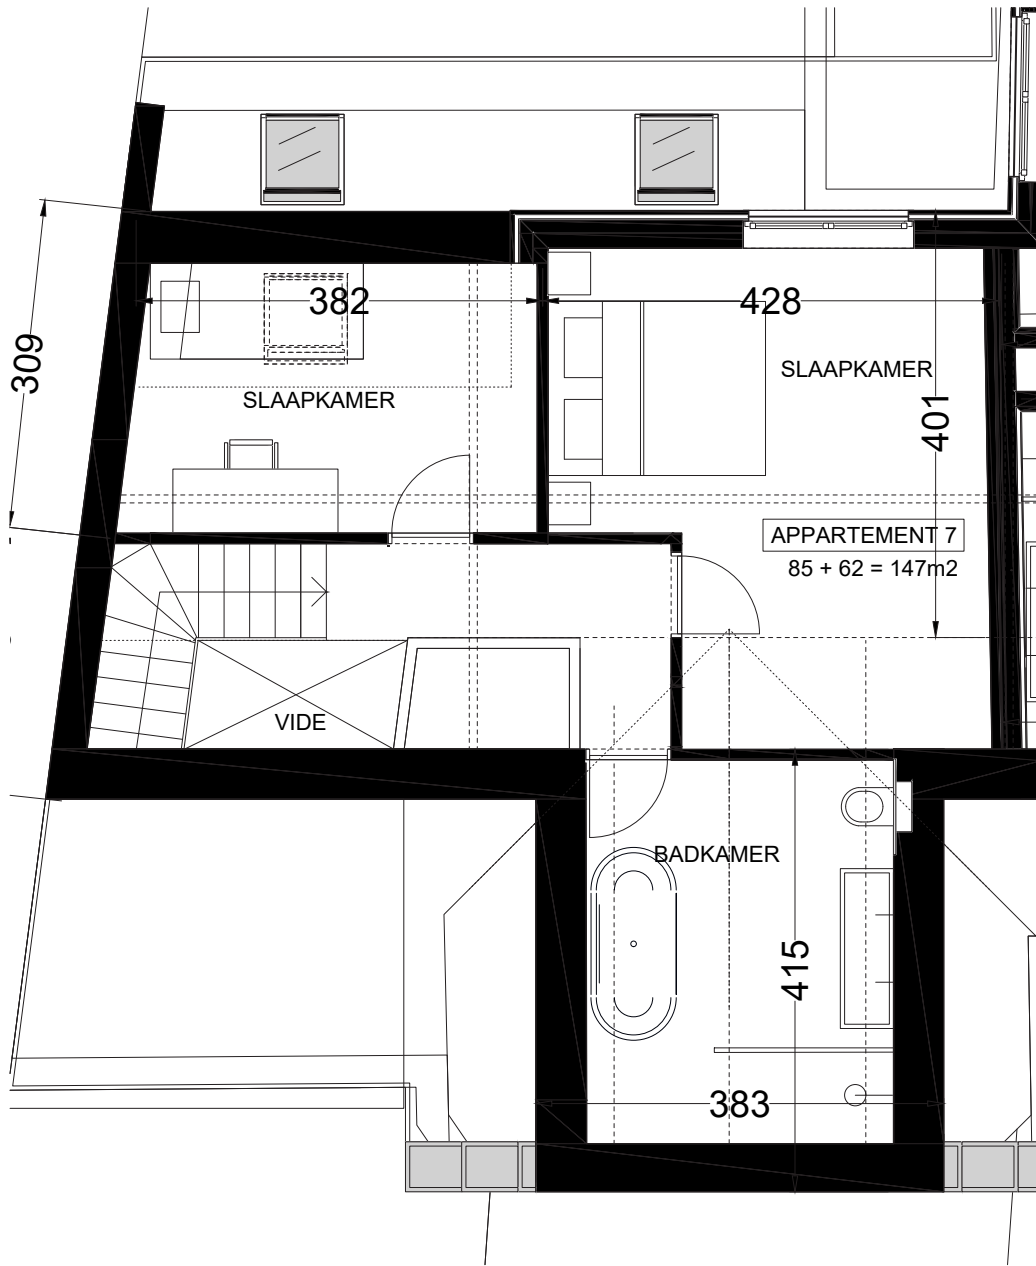

VILLA HORTENSIA
TWEDE VERDIEPING

APPARTEMENT 7
85+62=147m²
terras 15m²

VILLA HORTENSIA
DERDE VERDIEPING

APPARTEMENT 7
85+62=147m²
terras 15m²