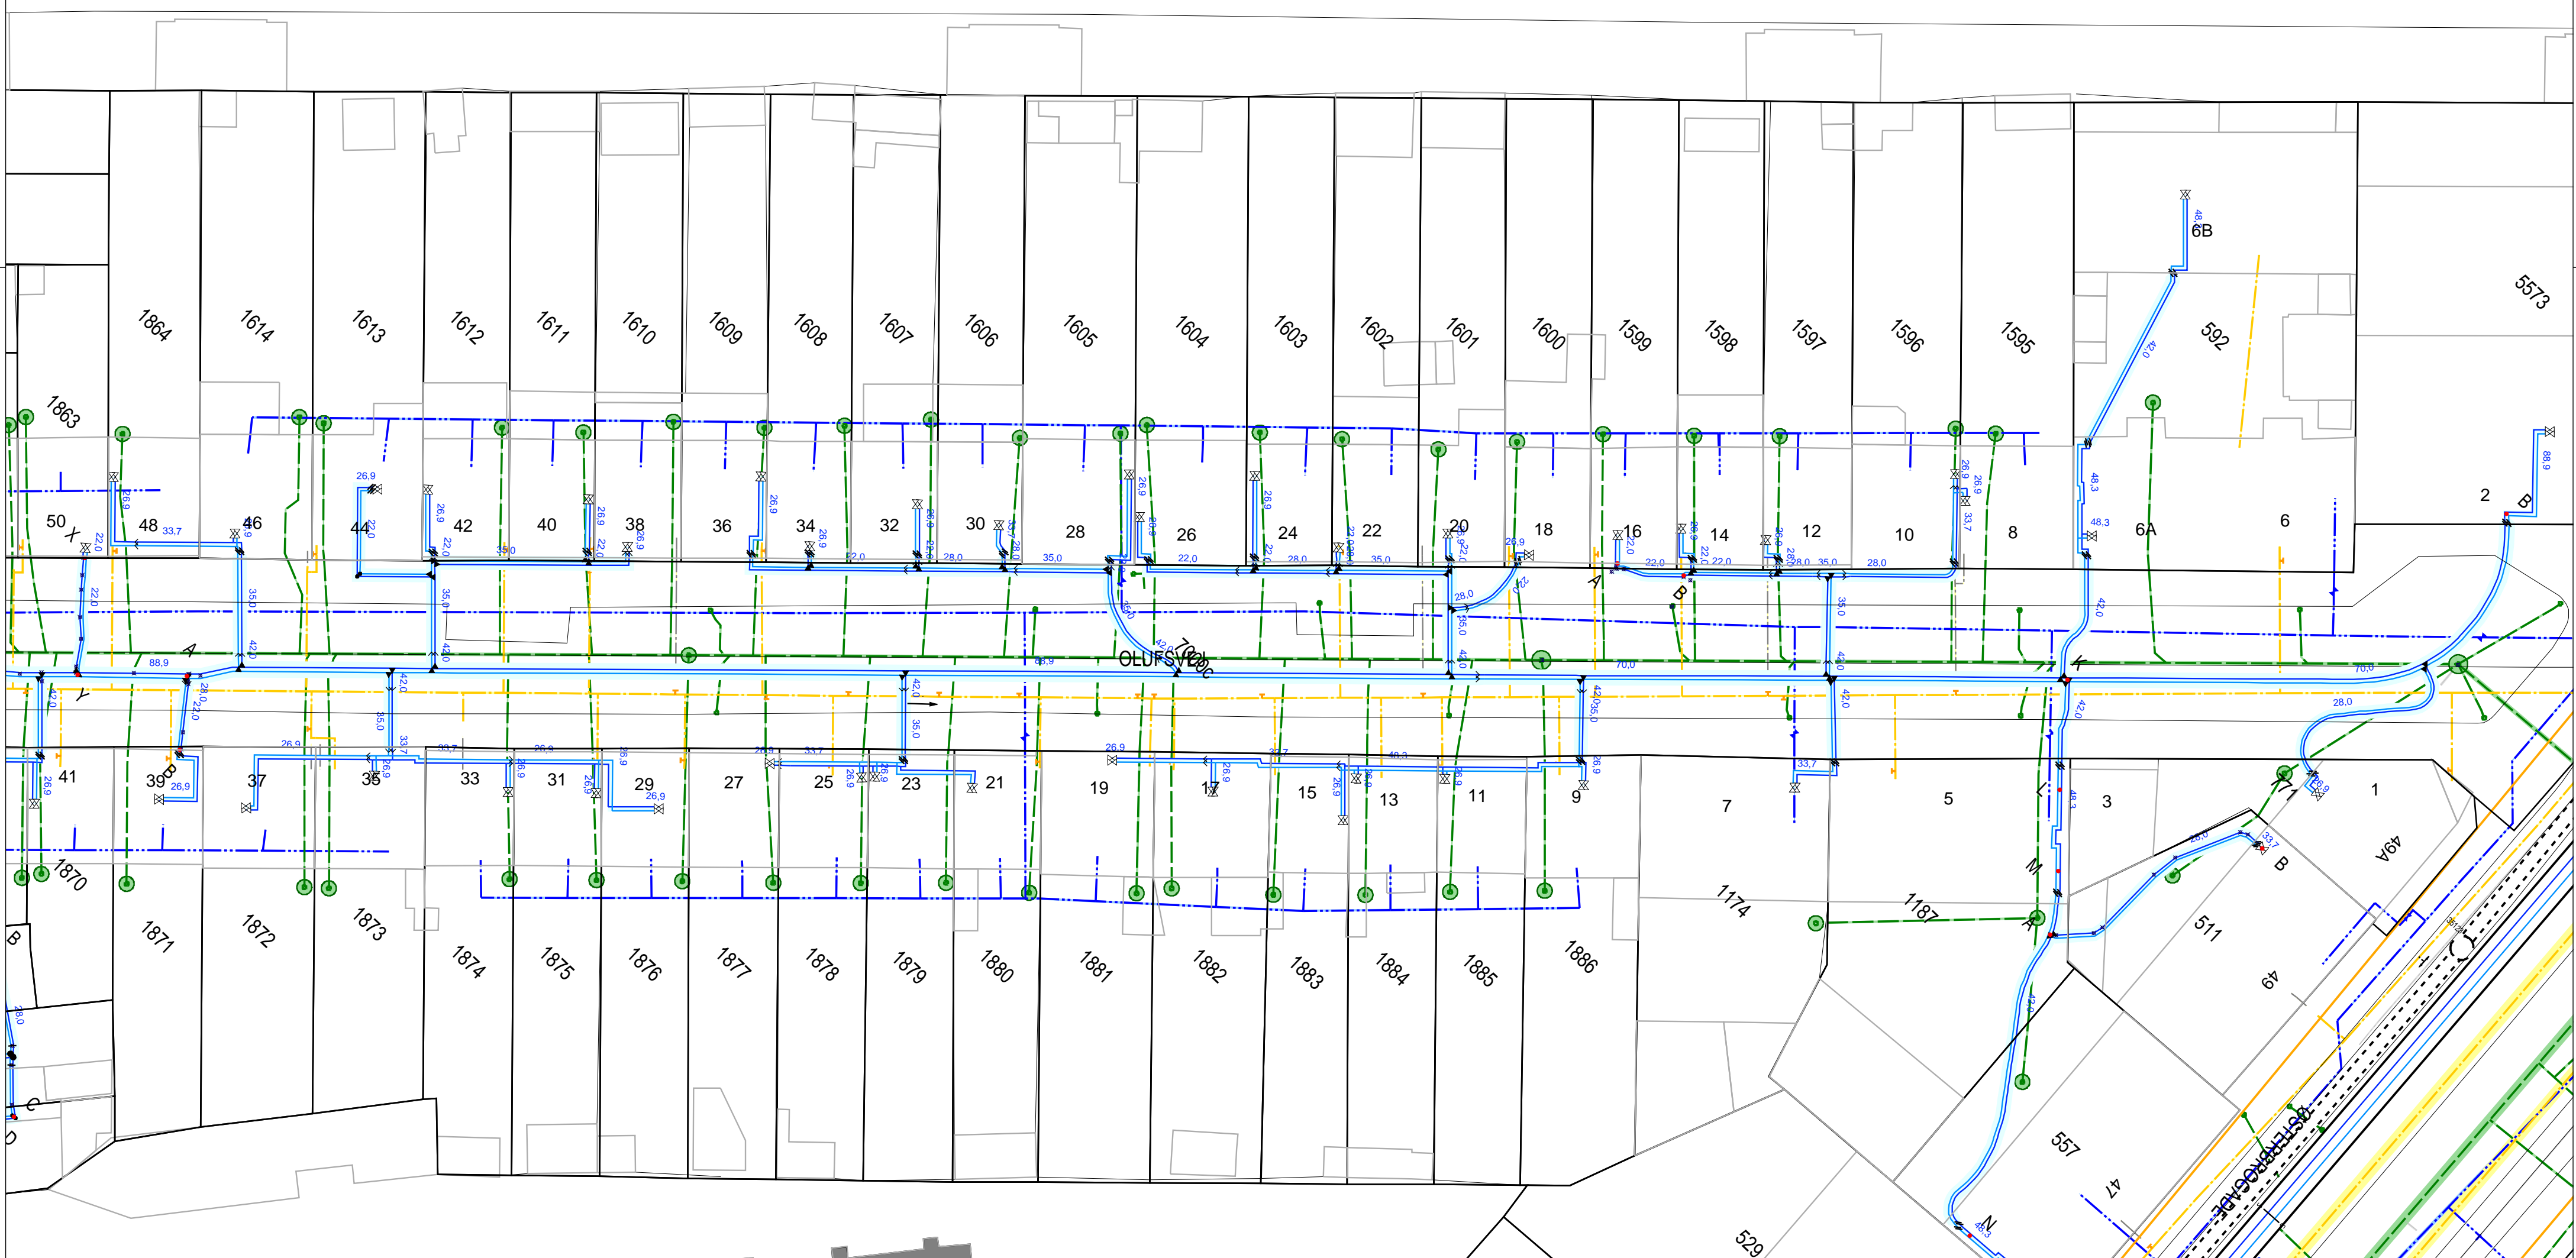

7	8	9	10	11
12	13	14	15	16
17	18	19	20	21
22	23	24		
25	26	27	28	29
30	31	32	33	34
35	36	37		
38	39	40	41	42
43	44	45	46	47
48				

Gul = Gas
 Grøn = Spildevand
 Blå (stiplet) = Drikkevand
 Blå (ikke stiplet) = Fjernvarme
 OBS på, at man ikke på dette billede kan se, hvor højt ledningerne ligge i forhold til hinanden. Opret eventuelt en bruger på www.LER.dk.