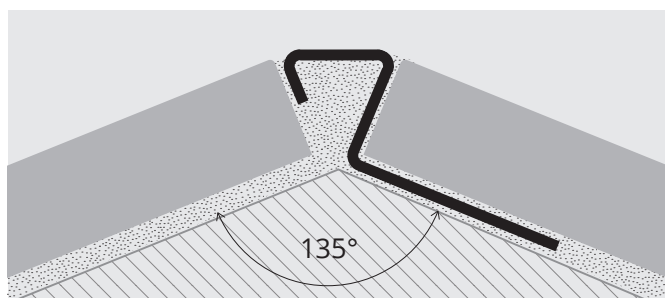

## PROJOLLY ANGLE 135

Rostfritt Stål

Projolly Angle 135 är en hörnlist som dekorerar och skyddar keramiska hörn. Listen finns i polerad och borstad yta. Rostfritt Stål varierar i kvalitetet vilket påverkar materialets tålighet, Olive Sverige erbjuder lister av stål i tre olika kvaliteter. För mer information om stålets egenskaper se "Materialegenskaper" på vår hemsida. På vår hemsida kan du även hitta fler rostfria lister. Listerna är av hög kvalitet och är bedömda hos *Byggvarubedömningen* och *SundaHus*.