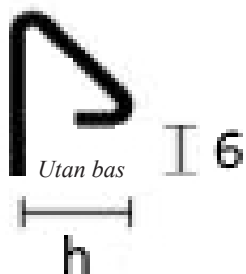

## PROANGLE F

Rostfritt Stål

Proangle F är en kakellist som dekorerar och skyddar keramiska hörn. Listen finns i olika ytor och med matchande ändbitar. Rostfritt Stål varierar i kvalitetet vilket påverkar materialets tålighet, Olive Sverige erbjuder lister av stål i tre olika kvaliteter. För mer information om stålets egenskaper se "Materialegenskaper" på vår hemsida. På vår hemsida kan du även hitta fler rostfria lister. Listerna är av hög kvalitet och är bedömda hos *Byggvarubedömningen* och *SundaHus*.