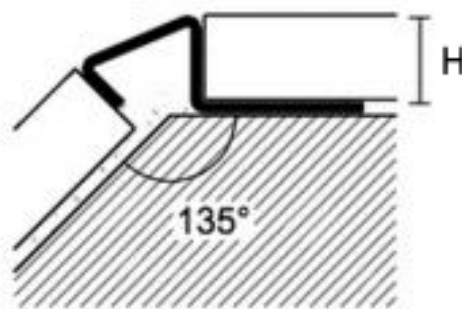

### PRONIVEL M

Nivålist/22,5°

2,7 lpm längder

|        | <i>Höjd</i> | <i>Yta</i> | <i>Kvalitet</i> |
|--------|-------------|------------|-----------------|
| MIN/8  | 8 mm        | polerad    | AISI 304        |
| MIN/10 | 10 mm       | polerad    | AISI 304        |