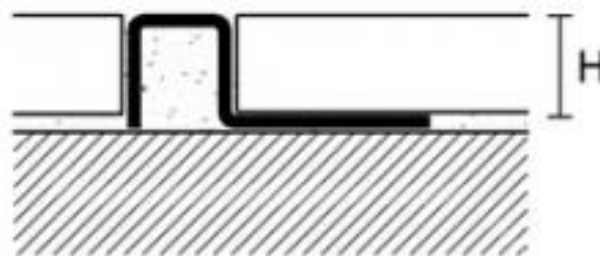

## PROSTYLE

Rostfritt Stål

Prostyle är en skarvlist i rostfritt stål i polerad, borstad och sandblästrad yta. Listen fungerar även som en avslutningslist. Rostfritt Stål varierar i kvalitetet vilket påverkar materialets tålighet, Olive Sverige erbjuder lister av stål i tre olika kvaliteter. För mer information om materialets egenskaper se "Materialegenskaper" på vår hemsida. Listerna är av hög kvalitet och är bedömda hos *Byggvarubedömningen* och *SundaHus*.