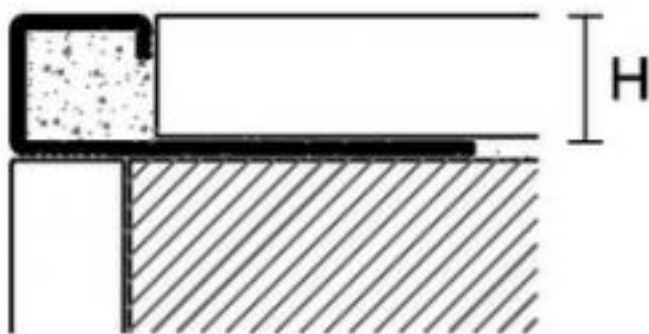

OLIVE SVERIGE AB

Störst på profillister

PROANGLE Q

Rostfritt Stål

Proangle Q är en kakellist som dekorerar och skyddar keramiska hörn. Listen finns i olika ytor och med matchande ändbitar. Rostfritt Stål varierar i kvalitetet vilket påverkar materialets tålighet, Olive Sverige erbjuder lister av stål i tre olika kvaliteter. För mer information om stålets egenskaper se "Materialens egenskaper" på vår hemsida. På vår hemsida kan du även hitta fler rostfria lister. Listerna är av hög kvalitet och är bedömda hos *Byggvarubedömningen* och *SundaHus*.

POLERAD

BORSTAD

YTSHEMA

Tänk på att ytor och färger på datorn kan variera från verkligheten

Polerad

Borstad

Super Polerad

PROANGLE Q