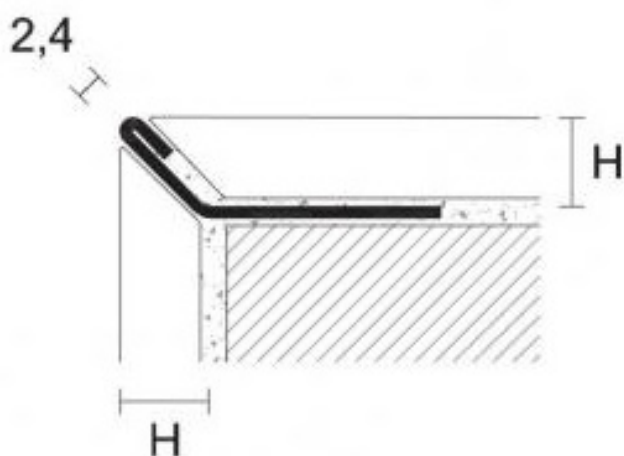

PROTRIM IPI

Ytterhörnslist

2,7 lpm längder

	<i>Höjd</i>	<i>Yta</i>	<i>Kvalitet</i>
IPI/7	7 mm	polerad	AISI 304
IPI/8	8 mm	polerad	AISI 304
IPI/11	11 mm	polerad	AISI 304
IPI/125	12,5 mm	polerad	AISI 304

YTSHEMA