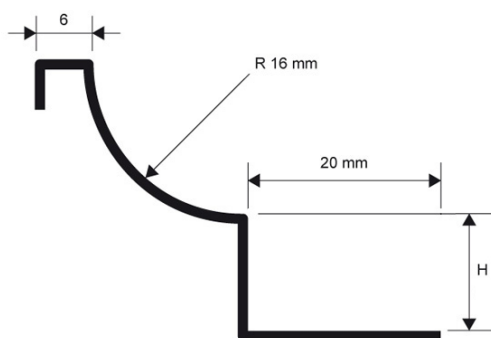

OLIVE SVERIGE AB

Störst på profillister

PROSHELL

Rostfritt Stål

Proshell är en innerhörnslist som ökar hygien genom att täcka skrymslen och skarvar. Listen finns i olika ytor med matchande ändbitar, skarvbitar, inner- och ytterhörn. Rostfritt Stål varierar i kvalitet vilket påverkar materialets tålighet, Olive Sverige erbjuder lister av stål i tre olika kvaliteter. För mer information om stålets egenskaper se "Materialegenskaper" på vår hemsida. På vår hemsida kan du även hitta fler rostfria lister. Listerna är av hög kvalitet och är bedömda hos *Byggvarubedömningen* och *SundaHus*.

YTSHEMA

Tänk på att ytor och färger på datorn kan variera från verkligheten

Polerad

Borstad

PROSHELL

Innerhörnslist

2,7 lpm längder

	<i>Höjd</i>	<i>Yta</i>	<i>Kvalitet</i>
PSHAC 08	8 mm	polerad	AISI 304
PSHAC 10	10 mm	polerad	AISI 304
PSHAC 125	12,5 mm	polerad	AISI 304
PSHAC 15	15 mm	polerad	AISI 304
PSHACM 08*	8 mm	polerad	AISI 316
PSHACM 10*	10 mm	polerad	AISI 316
PSHACM 125*	12,5 mm	polerad	AISI 316
PSHACM 15*	15 mm	polerad	AISI 316
PSHACS 08	8 mm	borstad	AISI 304
PSHACS 10	10 mm	borstad	AISI 304
PSHACS 125	12,5 mm	borstad	AISI 304
PSHACS 15	15 mm	borstad	AISI 304
PSHACMS 08*	8 mm	borstad	AISI 316
PSHACMS 10*	10 mm	borstad	AISI 316
PSHACMS 125*	12,5 mm	borstad	AISI 316
PSHACMS 15*	15 mm	borstad	AISI 316