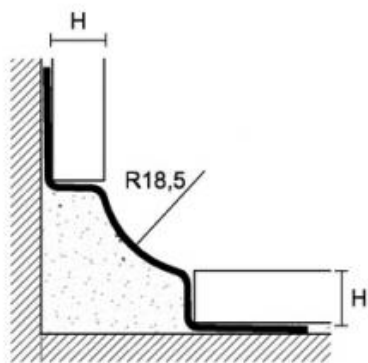

## PROROUND M

Rostfritt Stål

Proround M är en innerhörnslist som ökar hygienen genom att täcka skrymslen och skarvar. Listen finns i olika ytor med matchande ändbitar, skarvbitar, inner- och ytterhörn. Rostfritt Stål varierar i kvalitet vilket påverkar materialets tålighet, Olive Sverige erbjuder lister av stål i tre olika kvaliteter. För mer information om stålets egenskaper se "Materialegenskaper" på vår hemsida. På vår hemsida kan du även hitta fler rostfria lister. Listerna är av hög kvalitet och är bedömda hos *Byggvarubedömningen* och *SundaHus*.