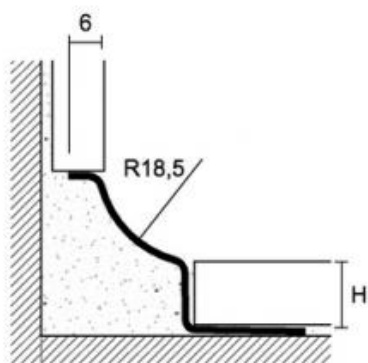

GIN 8/10/11

GIN 12/15