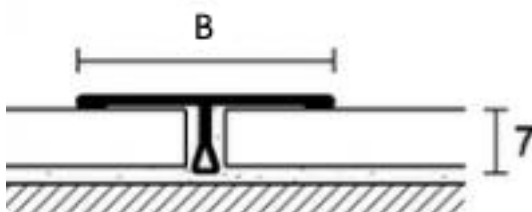

PROJOINT T

Skarvlist

2,7 lpm längder

Sorlek (bxh)

Yta

Kvalitet

| | | | |
|----------------------|---------|---------|----------|
| 799/T/14 (PCRAC 149) | 14x7 mm | polerad | AISI 304 |
| PCRAC 209 | 20x7 mm | polerad | AISI 304 |
| 799/T/26 (PCRAC 269) | 26x7 mm | polerad | AISI 304 |
| PCRAC 409 | 40x7 mm | polerad | AISI 304 |

| | | | |
|------------------------|---------|---------|----------|
| 799/TS/14 (PCRACS 149) | 14x7 mm | borstad | AISI 304 |
| PCRACS 209 | 20x7 mm | borstad | AISI 304 |
| 799/TS/26 (PCRACS 269) | 26x7 mm | borstad | AISI 304 |
| PCRACS 409 | 40x7 mm | borstad | AISI 304 |

| | | | |
|-----------|---------|--------------|----------|
| 799/TP/14 | 14x7 mm | sandblästrad | AISI 304 |
|-----------|---------|--------------|----------|

BORSTAD

YTSHEMA

Tänk på att ytor och färger på datorn kan variera från verkligheten