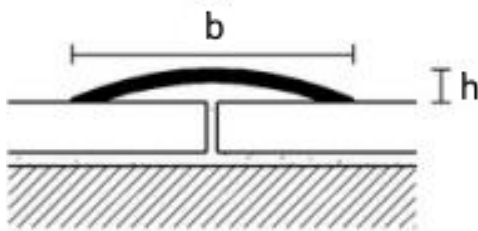

PROCLASSIC R

Skarvlist

2,7 lpm längder

	<i>Storlek (bxh)</i>	<i>Yta</i>	<i>Kvalitet</i>
722/A (F)	30x3,5 mm	borstad	AISI 304
720/A (F)	30x3,4 mm	polerad	AISI 430
726/A (F)	35x4 mm	polerad	AISI 430
729/A (F)	40x5,4 mm	polerad	AISI 430
720S/A	30x3,4 mm	borstad	AISI 430
726S/A	35x4 mm	borstad	AISI 430
729S/A	40x5,4 mm	borstad	AISI 430

YTSHEMA

Tänk på att ytor och färger på datorn kan variera från verkligheten

BORSTAD