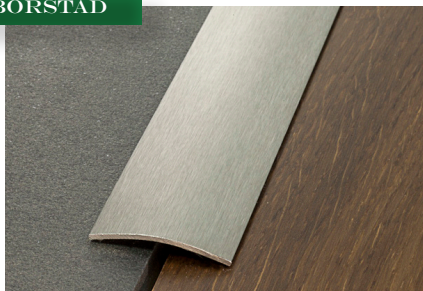

### Rostfritt Stål

Projoint R är en skarvlist som dekorerar och skyddar golvmaterial. Listen finns med självhäftning (A) eller med skruvhål (F) i polerad och borstad rostfritt stål. Rostfritt stål varierar i kvalitet vilket påverkar materialets tålighet, Olive Sverige erbjuder lister av stål i tre olika kvaliteter. För mer information om stålets egenskaper se "Materiallegenskaper" på vår hemsida. På vår hemsida kan du även hitta fler rostfria lister. Listerna är av hög kvalitet och är bedömda hos *Byggvarubedömningen* och *SundaHus*.

## YTSHEMA

Tänk på att ytor och färger på datorn kan variera från verkligheten

BORSTAD

POLERAD

BORSTAD