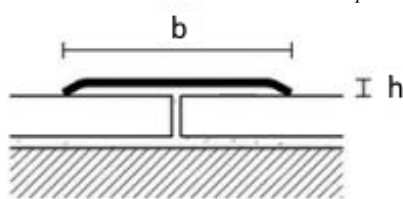

OLIVE SVERIGE AB

Störst på profillister

PROCLASSIC F

Rostfritt Stål

Proclassic F är en skarvlist som täcker skarvar mellan golvmaterial. Finns med självhäftning (A) eller med skruvhål (F). Rostfritt Stål varierar i kvalitetet vilket påverkar materialets tålighet, Olive Sverige erbjuder lister av stål i tre olika kvaliteter. För mer information om materialens egenskaper se "Materiallegenskaper" på vår hemsida. Listerna är av hög kvalitet och är bedömda hos *Byggvarubedömningen* och *SundaHus*.

PROCLASSIC F

Skarvlist

2,7 lpm längder

Storlek (bxh)

Yta

Kvalitet

723/A	15x1,8 mm	polerad	AISI 430
724/A	20x1,8 mm	polerad	AISI 430
730/A (F)	30x2,5 mm	polerad	AISI 430
735/A	35x2,5 mm	polerad	AISI 430
742/A (F)	40x2,5 mm	polerad	AISI 430

YTSHEMA

Tänk på att ytor och färger på datorn kan variera från verkligheten

Rostfritt Stål

POLERAD