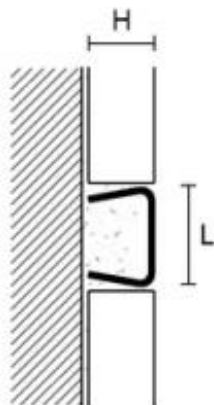

PROLIST

Dekorlist

2,7 lpm längder

Storlek (bxh)

Yta

Kvalitet

LA/I/10	10x10 mm	polerad	AISI 304
LA/I/15	15x10 mm	polerad	AISI 304
LA/I/25	25x10 mm	polerad	AISI 304
LA/IS/10	10x10 mm	borstad	AISI 304
LA/IS/15	15x10 mm	borstad	AISI 304
LA/IS/25	25x10 mm	borstad	AISI 304