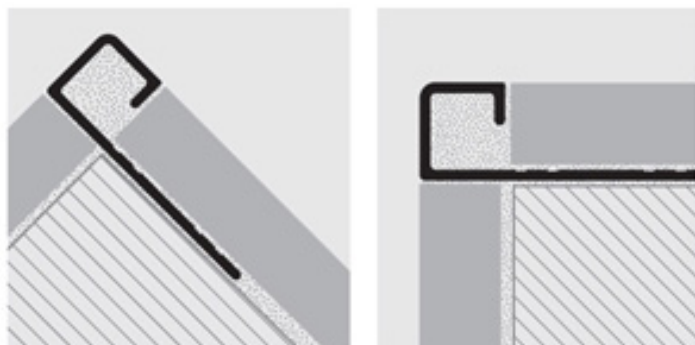

## PROANGLE Q

Aluminium

Proangle Q är en kakellist som dekorerar och skyddar keramiska hörn. Listan finns i en mängd olika färger och ytor, och med matchande ändbitar. Aluminium är ett allsidigt och tåligt material som är mycket enkelt att jobba med. För mer information om aluminiumets egenskaper se "*Materialegenskaper*" på vår hemsida. På vår hemsida kan du även hitta fler aluminiumlister. Listerna är av hög kvalitet och är bedömda hos *Byggvarubedömningen* och *SundaHus*.