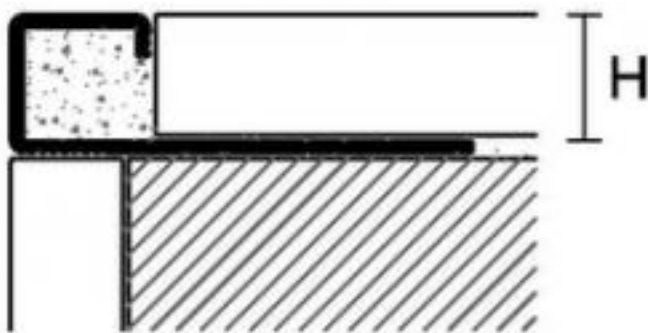

## PROANGLE Q

Aluminium

Proangle Q är en kakellist som dekorerar och skyddar keramiska hörn. Listan finns i en mängd olika färger och ytor, och med matchande ändbitar. Aluminium är ett allsidigt och tåligt material som är mycket enkelt att jobba med. För mer information om aluminiumets egenskaper se "*Materialegenskaper*" på vår hemsida. På vår hemsida kan du även hitta fler aluminiumlister. Listerna är av hög kvalitet och är bedömda hos *Byggvarubedömningen* och *SundaHus*.