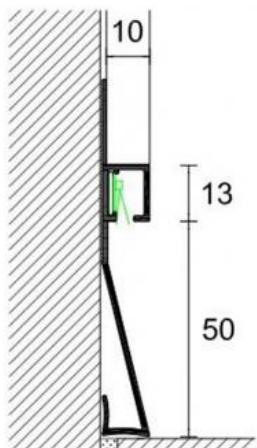

NYHET!

**XL DESIGN - PROLIGHT
METAL LINE S**

Aluminium

2,8 lpm längder

Höjd

SKL/2

10 mm

Tänk på att ytor och färger på datorn kan variera från verkligheten