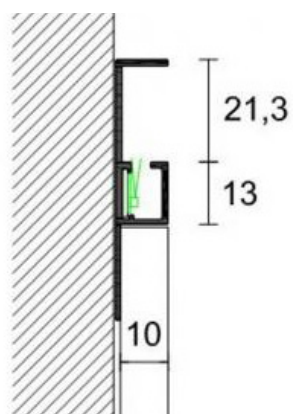

NYHET!

**XL DESIGN - PROLIGHT
PROLIST Q**

Aluminium

2,8 lpm längder

Höjd

LQL/2

10 mm

Tänk på att ytor och färger på datorn kan variera från verkligheten