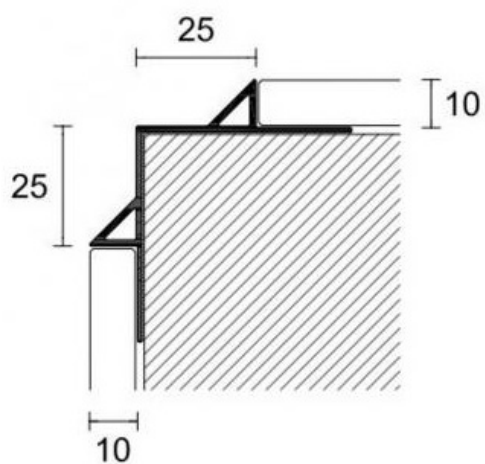

NYHET!

XL DESIGN - PROANGLE AQ

Aluminium

2,8 lpm längder

Höjd

AQ

10 mm

Tänk på att ytor och färger på datorn kan variera från verkligheten