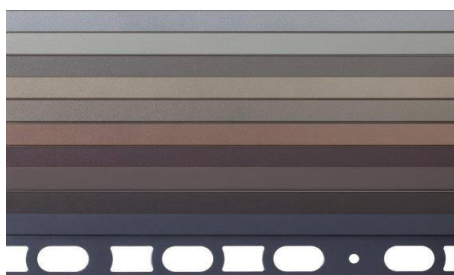

# TREND COLOR LIGHT

Aluminium

2,7 lpm längder

**Höjd**

*Proangle Q*

ZQVN/10

10 mm

ZQVN/11

ardesia	
bistro	
mogano	
seppia	
oliva	
kaki	
pesca	
zafferano	
ecru	
perla	

Tänk på att ytor och färger på datorn kan variera från verkligheten