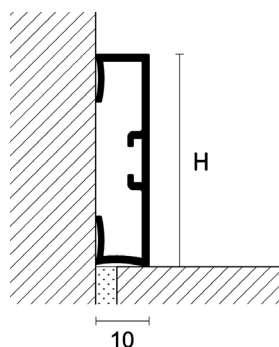

# I-DESIGN

Aluminium

2,0 lpm längder

**Höjd**

Metal Line 89

89/4

40 mm

89/6

60 mm

Tänk på att ytor och färger på datorn kan variera från verkligheten