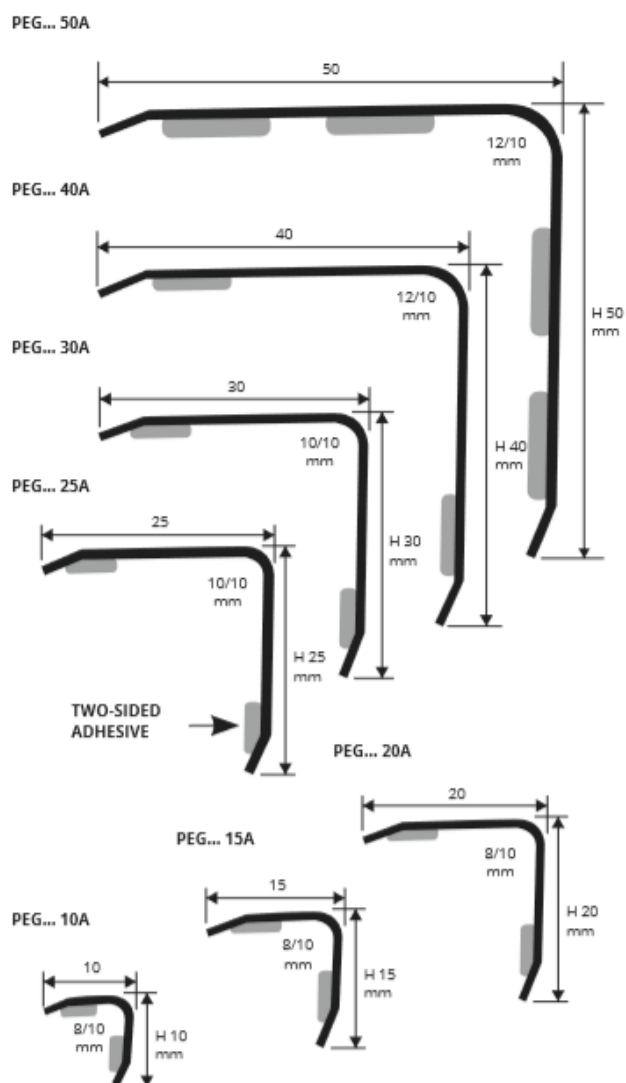

OLIVE SVERIGE AB

Störst på profillister

PROCORNER

Hörnlister

Procorner är en ytterhörnslister som ökar hygien genom att täcka och skydda hörn. Listan följer Europeisk standard för skydd av beläggningar och farliga hörn. Finns i aluminium, rostfritt stål, mässing och PVC i olika ytor/färger med självhäftning (A) eller utan förberedd monteringslösning (SF). För mer information om materialens egenskaper se "Materialens egenskaper" på vår hemsida. Listerna är av hög kvalitet och är bedömda hos *Byggvarubedömningen* och *SundaHus*.

277/20/A (SF)		20x20 mm	anodiserad	silver
277/25/A (SF)	(PEGAA 25A)	25x25 mm	anodiserad	silver, guld, brons
277/30/A (SF)		30x30 mm	anodiserad	silver

Rostfritt Stål**Kvalitet**

776/30/A (SF)		30x30 mm	polerad	AISI 430
776/40/A (SF)		40x40 mm	polerad	AISI 430
776/50/A (SF)		50x50 mm	polerad	AISI 430

PEGAC 10A		10x10 mm	polerad	AISI 304
PEGAC 15A		15x15 mm	polerad	AISI 304
PEGAC 20A		20x20 mm	polerad	AISI 304
PEGAC 25A		25x25 mm	polerad	AISI 304
PEGAC 30A	(775/30/A (SF))	30x30 mm	polerad	AISI 304
PEGAC 40A	(775/40/A (SF))	40x40 mm	polerad	AISI 304
PEGAC 50A	(775/50/A (SF))	50x50 mm	polerad	AISI 304

Mässing

PEGOL 10A		10x10 mm	polerad
076/15	(PEGOL 15A)	15x15 mm	polerad
076/20	(PEGOL 20A)	20x20 mm	polerad
076/25	(PEGOL 25A)	25x25 mm	polerad
076/30	(PEGOL 30A)	30x30 mm	polerad
PEGOL 40A*		40x40 mm	polerad
PEGOL 50A*		50x50 mm	polerad