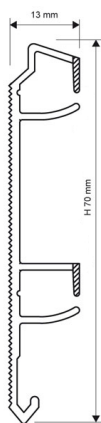

OLIVE SVERIGE AB

Störst på profillister

PROSKIRTING SLADD

Sockel

Proskirting Sladd är en sockellist med sladdgömma i anodiserad aluminium som fästs i väggen med skena och skruv. Aluminium är ett allsidigt och tåligt material som är mycket enkelt att jobba med. För mer information om aluminiumets egenskaper se "*Materialegenskaper*" på vår hemsida. På vår hemsida kan du även hitta fler aluminiumlister. Listerna är av hög kvalitet och är bedömda hos *Byggvarubedömningen och SundaHus*.

PROSKIRTING SLADD

Aluminium

2,0 lpm längder

Höjd

Yta

Färg

PKAA 80

80 mm

anodiserad

silver

PVC Bas

CSPK 80

70 mm

YTSHEMA

Tänk på att ytor och färger på datorn kan variera från verkligheten

Anodiserad