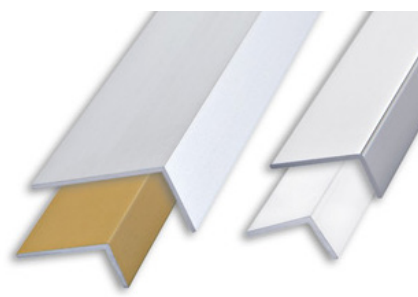

OLIVE SVERIGE AB

Störst på profillister

DIY CORNER L

Mässing

DIY Corner L är en universallist i mässing. Listerna säljs endast i hela paket. Universallisten har ingen förberedd monteringslösning vilket gör att den smidigt kan anpassas till miljö och ändamål. Våra lister är av hög kvalitet och fungerar utmärkt för såväl skydd som dekoration för golv, vägg, trapp mm. För mer information om materialets egenskaper se "Materialens egenskaper" på vår hemsida. På vår hemsida kan du även hitta fler universallister. Listerna är av hög kvalitet och är bedömda hos *Byggvarubedömningen* och *SundaHus*.

DIY CORNER L

Universallist

2,0 lpm längder

Storlek (bxh)

Yta

ALOL 1510C

15x10 mm

polerad

ALOL 2010C

20x10 mm

polerad

YTSHEMA

Tänk på att ytor och färger på datorn kan variera från verkligheten