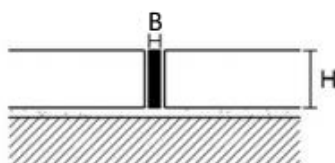

OLIVE SVERIGE AB

Störst på profillister

Prosquare är en skarvlist för golv, den fungerar utmärkt även för golv som behöver slipas. Finns i natur yta. Mässing är bakteriedödande och kan med stor fördel användas i sjukhus eller andra miljöer där den bakteriella smittorisken är hög. För mer information om mässingens egenskaper se "Materialegenskaper" på vår hemsida. På vår hemsida kan du även hitta fler mässinglister.

PROSQUARE

Skarvlist

2,0 lpm längder	Storlek (bxh)	Yta
380/3	3x10 mm	natur
3,0 lpm		
PQEON 108	8x10 mm	natur

YTSHEMA
Tänk på att ytor och färger på datorn kan variera från verkligheten

Natur