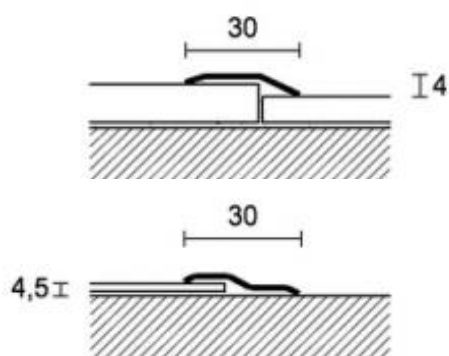

PROLEVEL MEDIUM

Nivålist

2,7 lpm längder

Storlek (bxh)

Yta

300/A

30x4 mm

polerad

310/A

30x4,5 mm

polerad

YTSHEMA

Tänk på att ytor och färger på datorn kan variera från verkligheten

Polerad