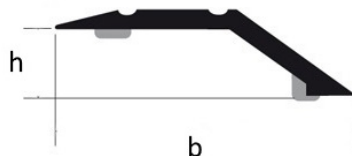

PROLEVALL

Nivålist

2,7 lpm längder

Storlek (bxh)

Yta

PLVOL 33A* (F)*	33x5,5 mm	polerad
PLVOL 358A (F)*	35x8 mm	polerad
PLVOL 4413A* (F)*	44x13,5 mm	polerad

*Begränsat utbud, tillgänglig vid större beställning

YTSHEMA

Tänk på att ytor och färger på datorn kan variera från verkligheten

Polerad