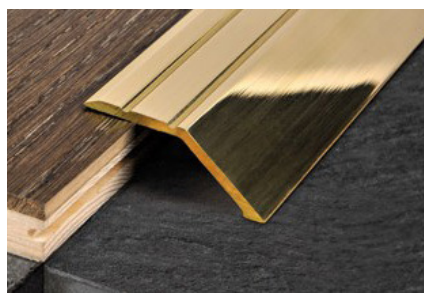

PROLEVALL

Nivålist

2,7 lpm längder

Storlek (bxh)

Yta

PLVOL 33A* (F)*	33x5,5 mm	polerad
PLVOL 358A (F)*	35x8 mm	polerad
PLVOL 4413A* (F)*	44x13,5 mm	polerad

*Begränsat utbud, tillgänglig vid större beställning

YTSHEMA

Tänk på att ytor och färger på datorn kan variera från verkligheten

Polerad