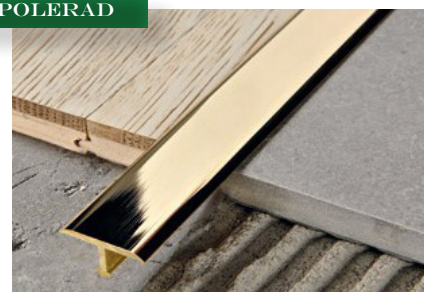

## PROJOINT T

Mässing

Projoint T är en skarvlist för golv i polerad, kromad och antik yta. Mässing är bakteriedödande och kan med stor fördel användas i sjukhus eller andra miljöer där den bakteriella smittorisen är hög. För mer information om mässingens egenskaper se "Materialegenskaper" på vår hemsida. På vår hemsida kan du även hitta fler mässinglistor. Listerna är av hög kvalitet.

POLERAD

KROMAD