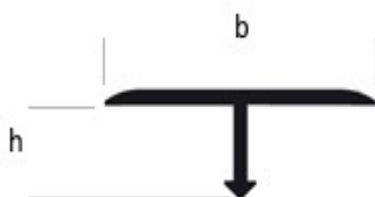

## PROJOINT T

Mässing

Projoint T är en skarvlist för golv i polerad, kromad och antik yta. Mässing är bakteriedödande och kan med stor fördel användas i sjukhus eller andra miljöer där den bakteriella smittorisen är hög. För mer information om mässingens egenskaper se "Materialegenskaper" på vår hemsida. På vår hemsida kan du även hitta fler mässinglistor. Listerna är av hög kvalitet.