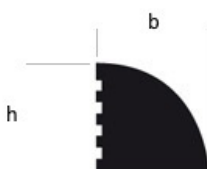

PROJOINT PROANGLE

Avslutningslist

2,7 lpm längder

Storlek (bxh)

Yta

PGAOL 10*

10x10 mm

polerad

PGAOC 10

10x10 mm

kromad

*Begränsat utbud, tillgänglig vid större beställning

POLERAD

KROMAD

YTSHEMA

Tänk på att ytor och färger på datorn kan variera från verkligheten