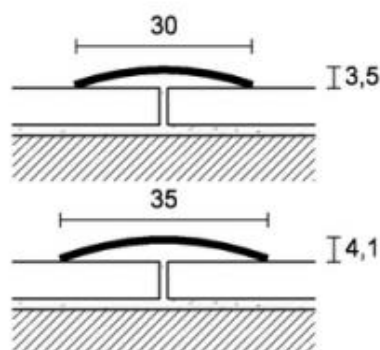

PROCLASSIC R

Skarvlist

2,7 lpm längder

Bredd

Yta

020/A (F)

30 mm

polerad

026/A (F)

35 mm

polerad

YTSHEMA

Tänk på att ytor och färger på datorn kan variera från verkligheten

Polerad