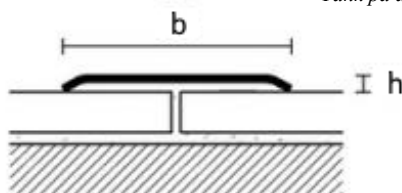

OLIVE SVERIGE AB

Störst på profillister

PROCLASSIC F

Mässing

Proclassic F är en skarvlist som täcker skarvar mellan golvmaterial. Finns med självhäftning (A) eller med skruvhål (F). Mässing är bakteriedödande och kan med stor fördel användas i sjukhus eller andra miljöer där den bakteriella smittorisken är hög. För mer information om materialets egenskaper se "Materialegenskaper" på vår hemsida. Listerna är av hög kvalitet och är bedömda hos Byggvarubedömningen och SundaHus.

PROCLASSIC F

Skarvlist

2,7 lpm längder

Storlek (bxh)

Yta

023/A	15x1,8 mm	polerad
024/A	20x1,8 mm	polerad
025/A	25x1,8 mm	polerad
030/A	30x2,5 mm	polerad
035/A	35x2,5 mm	polerad
040/A (F)	40x2,5 mm	polerad

YTSHEMA

Tänk på att ytor och färger på datorn kan variera från verkligheten

Mässing

POLERAD