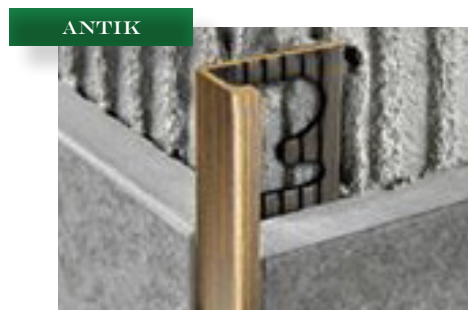

# OLIVE SVERIGE AB

Störst på profillister

Proangle är en kakellist i natur mässing som dekorerar och skyddar keramiska hörn. Listen finns i olika ytor. Mässing är bakteriedödande och kan med stor fördel användas i sjukhus eller andra miljöer där den bakteriella smittorisken är hög. För mer information om mässingens egenskaper se "Materialegenskaper" på vår hemsida. På vår hemsida kan du även hitta fler mässingslister.

## YTSHEMA

Tänk på att ytor och färger på datorn kan variera från verkligheten

Natur

Polerad

Kromad

Antik

**PROANGLE**