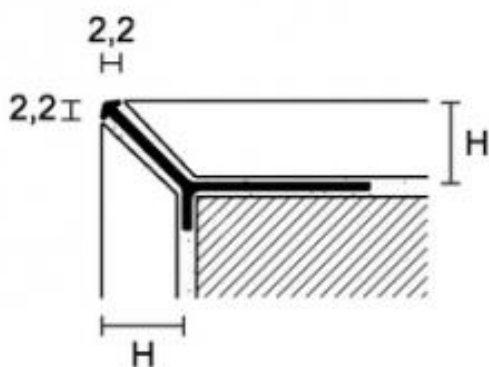

OLIVE SVERIGE AB

Störst på profillister

PROTRIM IP

Aluminium

Protrim IP är en kakellist som dekorerar och skyddar keramiska hörn. Listen finns i anodiserad, kromad och målad yta. Aluminium är ett allsidigt och tåligt material som är mycket enkelt att jobba med. För mer information om aluminiumets egenskaper se "*Materialegenskaper*" på vår hemsida. På vår hemsida kan Du även hitta fler aluminiumlister. Listerna är av hög kvalitet och är bedömda hos *Byggvarubedömningen* och *SundaHus*.

KROMAD

ANODISERAD

PROTRIM IP

Kakellist

2,7 lpm längder

	<i>Höjd</i>	<i>Yta</i>	<i>Färg</i>
IPA/45	4,5 mm	anodiserad	silver
IPA/8	8 mm	anodiserad	silver
IPA/11	11 mm	anodiserad	silver
IPA/15	15 mm	anodiserad	silver
IPB/45	4,5 mm	kromad	silver
IPV/11	11 mm	målad	vit, svart, Stone Line