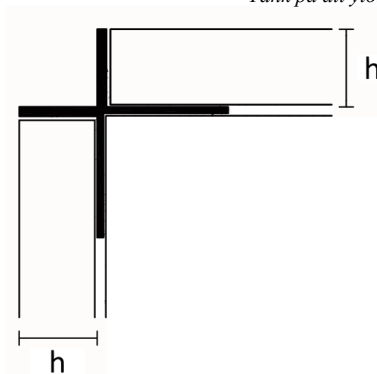

YTSHEMA

Tänk på att ytor och färger på datorn kan variera från verkligheten