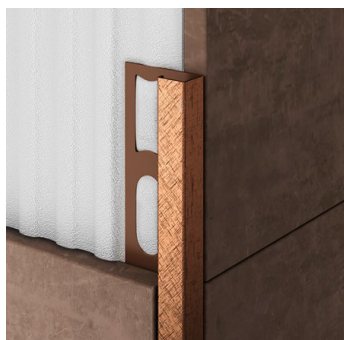

X-DESIGN

Aluminium

2,7 lpm längder

Höjd

Proangle Q

ZQAND/8

8 mm

ZQAND/10

10 mm

ZQAND/125

12,5 mm

Prolist

LDAD

7 mm