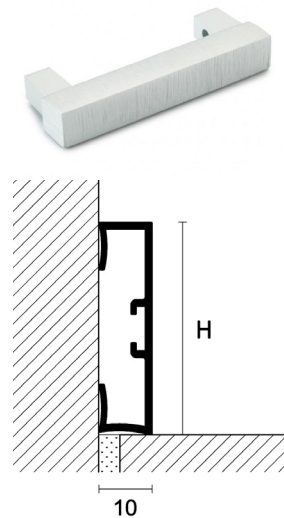

2,0 lpm längder

Höjd

Metal Line 89

89/4

40 mm

89/6

60 mm

M-DESIGN

Aluminium

2,7 lpm längder

Höjd

Proangle AX

AX/2/6

6 mm

AX/2/10

10 mm