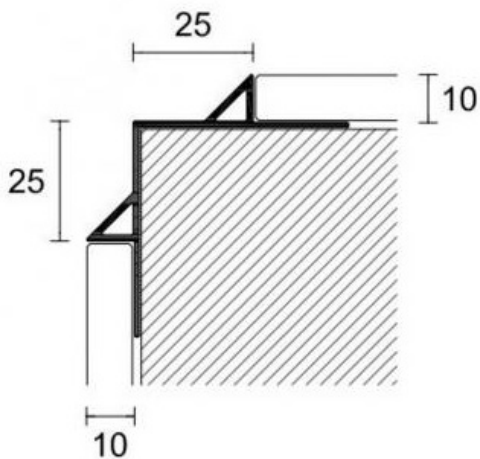

NYHET!

XL DESIGN - PROLIST S

Aluminium & Mässing

2,8 lpm längder

Höjd

Aluminium

AS

10 mm

Mässing

ASK

10 mm

NYHET!

XL DESIGN - PROANGLE AQ

Aluminium

2,8 lpm längder

Höjd

AQ

10 mm

NYHET!

XL DESIGN - PROANGLE D

Aluminium & Mässing

2,8 lpm längder

Höjd

Aluminium