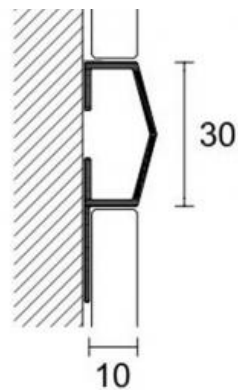

10 mm

NYHET!

XL DESIGN - PROLIST V

Aluminium & Mässing

2,8 lpm längder

Höjd

Aluminium

AV/1

10 mm

AV/2

10 mm

Mässing

AVK/1

10 mm

AVK/2

10 mm

NYHET!

XL DESIGN - PROLIST S

Aluminium & Mässing

2,8 lpm längder

Höjd

Aluminium

AS

10 mm