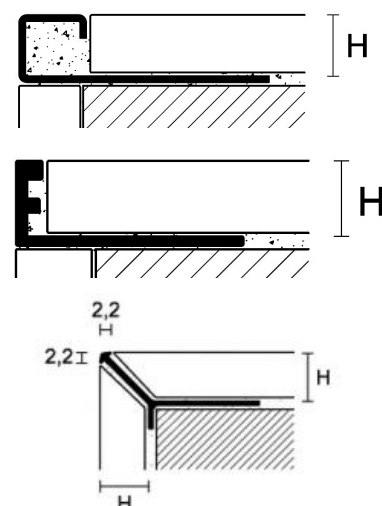

Nyhet!
Nu även i färgerna
svart, vit och som
Protrim