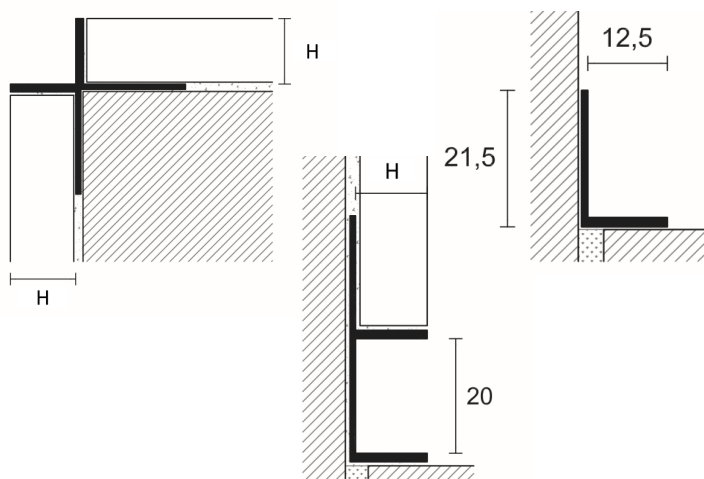

2,0 lpm längder

Höjd

Metal Line 89

89/4

40 mm

89/6

60 mm

M-DESIGN

AX/2/125

12,5 mm

Metal Line AF

bxh

AF/1/6

20x6 mm

AF/1/10

20x10 mm

AF/1/125

20x12,5 mm

Metal Line AL

AL/2

21,5x12,5 mm

OMEGA DESIGN

Aluminium

2,7 lpm längder