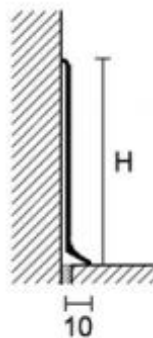

60 mm

Metal Line 89
89/4

40 mm

X-DESIGN

Aluminium

2,7 lpm längder

Höjd

Proangle Q