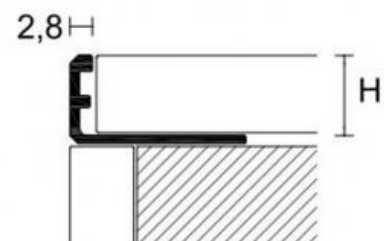

10 mm

NYHET!

XL DESIGN - PROANGLE Q

Aluminium

2,8 lpm längder

Höjd

ZQVN/10

10 mm