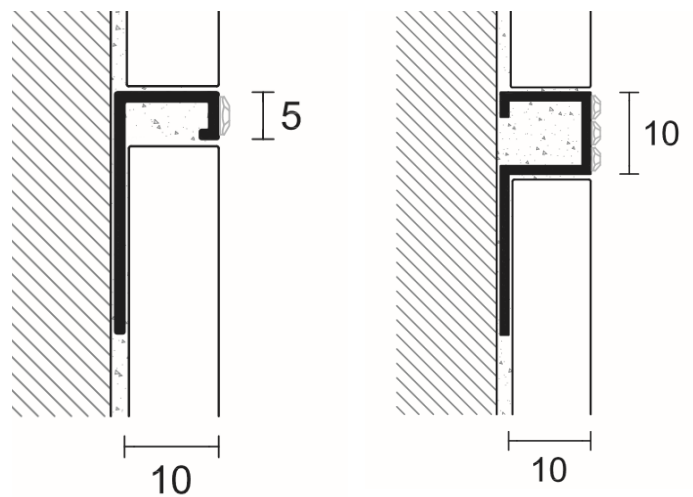

10 mm

NYHET!

XL DESIGN - PROLIST V

Aluminium & Mässing

2,8 lpm längder

Höjd

Aluminium

AV/1