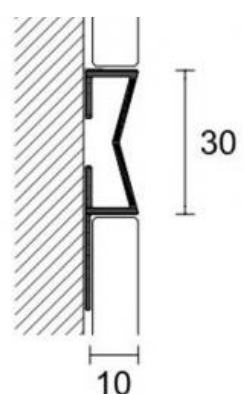

10 mm

NYHET!

XL DESIGN - PROLIST V

Aluminium & Mässing

2,8 lpm längder

Höjd

Aluminium

AV/1

10 mm

AV/2

10 mm

Mässing

AVK/1

10 mm

AVK/2

10 mm

NYHET!

XL DESIGN - PROLIST S

Aluminium & Mässing

2,8 lpm längder

Höjd

Aluminium

AS

10 mm