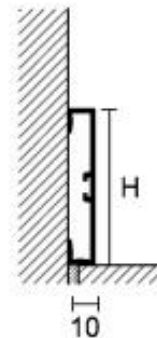

60 mm

Metal Line 89
89/4

40 mm

X-DESIGN

Aluminium

2,7 lpm längder

Höjd

Proangle Q

2,0 lpm längder

Höjd

Metal Line 89

89/4

40 mm

89/6

60 mm

M-DESIGN