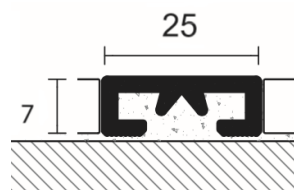

X-DESIGN

Aluminium

2,7 lpm längder

Höjd

Proangle Q

ZQAND/8

8 mm

ZQAND/10

10 mm

ZQAND/125

12,5 mm

Prolist

LDAD

7 mm

platinum