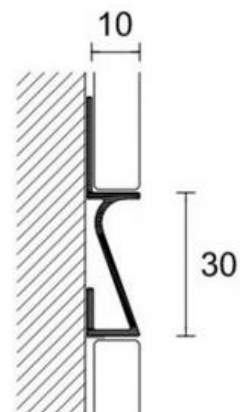

NYHET!

XL DESIGN - PROLIST S

Aluminium & Mässing

2,8 lpm längder

Höjd

Aluminium

AS

10 mm

Mässing

ASK

10 mm

NYHET!

XL DESIGN - PROANGLE AQ

Aluminium

2,8 lpm längder

Höjd