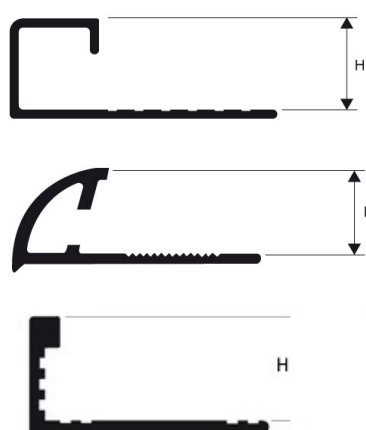

NYHET!

ANTIK MÄSSING

Mässing

2,7 lpm längder

Höjd

Proangle Q

PJQSOB 08

8 mm

PJQSOB 10

10 mm

PJQSOB 125

12,5 mm

Protrim

PJOB 08

8 mm

PJOB 10

10 mm

PJOB 125

12,5 mm

Proangle

PTOB 08

8 mm

PTOB 10

10 mm

PTOB 125

12,5 mm

Finns även i modellerna *Proangle F*,
Procanal, *Prostyle* och *Projoint T*