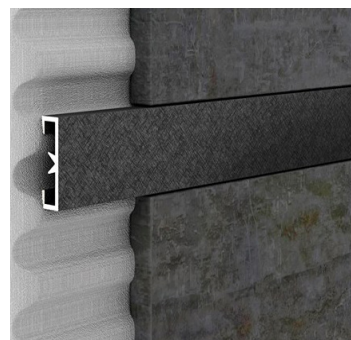

X-DESIGN

Aluminium

2,7 lpm längder

Höjd

Proangle Q

ZQAND/8

8 mm

ZQAND/10

10 mm

ZQAND/125

12,5 mm

Prolist

LDAD

7 mm