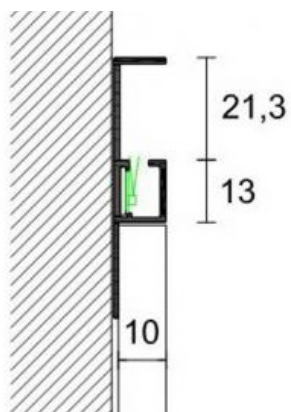

NYHET!

**XL DESIGN - PROLIGHT
PROLIST Q**

Aluminium

2,8 lpm längder

Höjd

LQL/2

10 mm

NYHET!

**XL DESIGN - PROLIGHT
METAL LINE S**

Aluminium

2,8 lpm längder

Höjd

SKL/2

10 mm