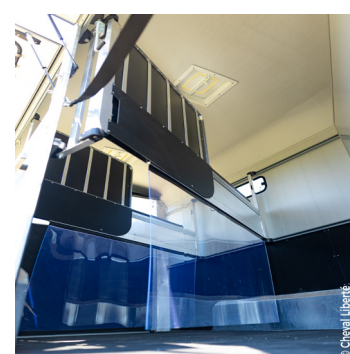

## TEKNISK INFO

Varenr.:	30.500
Mål udv. LxBxH:	524x230x263 cm
Mål indv. LxBxH:	400x207x225 cm
Materiale Tag/Front:	Glasfiber, se farver
Materiale sider:	Aluminium
Egenvægt:	Ca. 1.315 kg
Totalvægt standard:	3.500 kg

## STANDARDUDSTYR

Aluminiums bund	✓	Indvendigt lys	✓
Pullman hjulophæng P2	✓	Forseglet og vulkaniseret gummimatte	✓
Integreret sadelrum	✓	Skillerum aluminium	✓
Oplukkelige klap m/vinduer	✓	14 tommer hjul	✓
5 flotte glasfiberfarver	✓	2 stk. udtageligt skillerum	✓
Hovedskillerum	✓	Gummibelagt Multirampe	✓
Front rampe m. vindue i luge	✓	Stor sadelrumsdør m. lås	✓
Reservehjul	✓	Udvendig opbindingsbøjle	✓
Bremselys i bag	✓	AIRTECH® rullegardin (sort)	✓

## PULLMAN 2 performance

Det nye Pullman 2 Performance system er konstrueret på et nyt chassis med meget lav læsehøjde - ca. 18 cm.

Dette giver et meget lavt tyngdepunkt og en minimal vindmodstand.