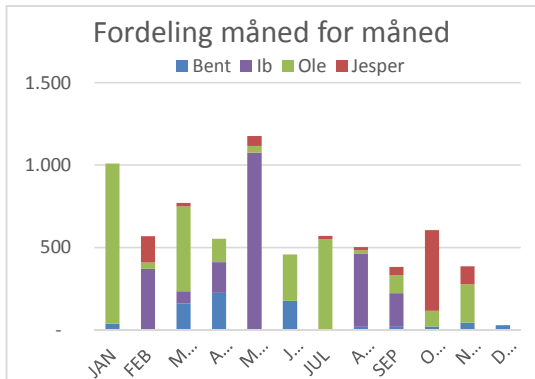

KORTKLUBBEN 2004

| Arrangør | Dato | Bent | Ib | Ole | Jesper | SUM |
|--------------------|------------|------|-------|-------|--------|-------|
| Ole | 16-01-2004 | 40 | - | 971 | - | 1.011 |
| 1 | kort | - | - | 971 | - | 971 |
| | bank | 40 | - | - | - | 40 |
| | bøde | - | - | - | - | - |
| Ib | 27-02-2004 | - | 371 | 40 | 159 | 570 |
| 2 | kort | - | 371 | - | 159 | 530 |
| | bank | - | - | 40 | - | 40 |
| | bøde | - | - | - | - | - |
| Jesper | 20-03-2004 | 161 | 75 | 515 | 20 | 771 |
| 3 | kort | 161 | 75 | 475 | - | 711 |
| | bank | - | - | 40 | 20 | 60 |
| | bøde | - | - | - | - | - |
| Bent | 03-04-2004 | 225 | 187 | 141 | - | 553 |
| 4 | kort | 225 | 187 | 121 | - | 533 |
| | bank | - | - | 20 | - | 20 |
| | bøde | - | - | - | - | - |
| Ole | 14-05-2004 | - | 1.077 | 40 | 60 | 1.177 |
| 5 | kort | - | 1.077 | - | - | 1.077 |
| | bank | - | - | 40 | 60 | 100 |
| | bøde | - | - | - | - | - |
| Bent | 05-06-2004 | 177 | - | 281 | - | 458 |
| 6 | kort | 177 | - | 281 | - | 458 |
| | bank | - | - | - | - | - |
| | bøde | - | - | - | - | - |
| Jesper | 20-08-2004 | - | - | 551 | 20 | 571 |
| 7 | kort | - | - | 531 | - | 531 |
| | bank | - | - | 20 | 20 | 40 |
| | bøde | - | - | - | - | - |
| Ole | 21-08-2004 | 20 | 444 | 20 | 20 | 504 |
| 8 | kort | - | 444 | - | - | 444 |
| | bank | 20 | - | 20 | 20 | 60 |
| | bøde | - | - | - | - | - |
| Ib | 23-09-2004 | 20 | 204 | 108 | 50 | 382 |
| 9 | kort | - | 204 | 88 | 50 | 342 |
| | bank | 20 | - | 20 | - | 40 |
| | bøde | - | - | - | - | - |
| Bent | 23-10-2004 | 21 | - | 95 | 491 | 607 |
| 10 | kort | 21 | - | 55 | 471 | 547 |
| | bank | - | - | 40 | 20 | 60 |
| | bøde | - | - | - | - | - |
| Jesper | 18-12-2004 | 44 | - | 234 | 108 | 386 |
| 11 | kort | 24 | - | 194 | 88 | 306 |
| | bank | 20 | - | 40 | 20 | 80 |
| | bøde | - | - | - | - | - |
| Ib | 21-02-2005 | 29 | - | - | - | 29 |
| 12 | kort | 29 | - | - | 789 | 818 |
| | bank | - | - | - | - | - |
| | bøde | - | - | - | - | - |
| Σ | Året | 737 | 2.358 | 2.996 | 1.717 | 7.808 |
| | kort | 637 | 2.358 | 2.716 | 1.557 | 7.268 |
| | bank | 100 | - | 280 | 160 | 540 |
| | bøde | - | - | - | - | - |
| Gennemsnitligt tab | | 61 | 197 | 250 | 143 | 163 |