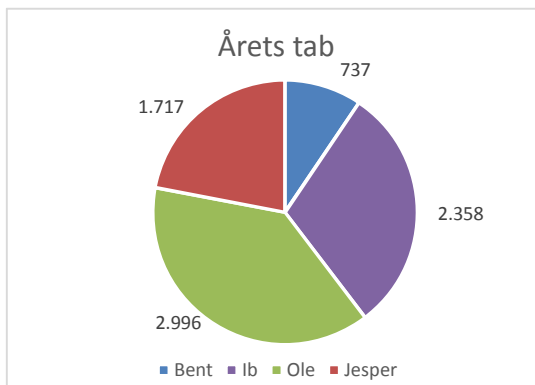

KORTKLUBBEN 2004

| Arrangør | Dato | Bent | Ib | Ole | Jesper | SUM |
|--------------------|------------|------|-------|-------|--------|-------|
| Ole | 16-01-2004 | 40 | - | 971 | - | 1.011 |
| 1 | kort | - | - | 971 | - | 971 |
| | bank | 40 | - | - | - | 40 |
| | bøde | - | - | - | - | - |
| Ib | 27-02-2004 | - | 371 | 40 | 159 | 570 |
| 2 | kort | - | 371 | - | 159 | 530 |
| | bank | - | - | 40 | - | 40 |
| | bøde | - | - | - | - | - |
| Jesper | 20-03-2004 | 161 | 75 | 515 | 20 | 771 |
| 3 | kort | 161 | 75 | 475 | - | 711 |
| | bank | - | - | 40 | 20 | 60 |
| | bøde | - | - | - | - | - |
| Bent | 03-04-2004 | 225 | 187 | 141 | - | 553 |
| 4 | kort | 225 | 187 | 121 | - | 533 |
| | bank | - | - | 20 | - | 20 |
| | bøde | - | - | - | - | - |
| Ole | 14-05-2004 | - | 1.077 | 40 | 60 | 1.177 |
| 5 | kort | - | 1.077 | - | - | 1.077 |
| | bank | - | - | 40 | 60 | 100 |
| | bøde | - | - | - | - | - |
| Bent | 05-06-2004 | 177 | - | 281 | - | 458 |
| 6 | kort | 177 | - | 281 | - | 458 |
| | bank | - | - | - | - | - |
| | bøde | - | - | - | - | - |
| Jesper | 20-08-2004 | - | - | 551 | 20 | 571 |
| 7 | kort | - | - | 531 | - | 531 |
| | bank | - | - | 20 | 20 | 40 |
| | bøde | - | - | - | - | - |
| Ole | 21-08-2004 | 20 | 444 | 20 | 20 | 504 |
| 8 | kort | - | 444 | - | - | 444 |
| | bank | 20 | - | 20 | 20 | 60 |
| | bøde | - | - | - | - | - |
| Ib | 23-09-2004 | 20 | 204 | 108 | 50 | 382 |
| 9 | kort | - | 204 | 88 | 50 | 342 |
| | bank | 20 | - | 20 | - | 40 |
| | bøde | - | - | - | - | - |
| Bent | 23-10-2004 | 21 | - | 95 | 491 | 607 |
| 10 | kort | 21 | - | 55 | 471 | 547 |
| | bank | - | - | 40 | 20 | 60 |
| | bøde | - | - | - | - | - |
| Jesper | 18-12-2004 | 44 | - | 234 | 108 | 386 |
| 11 | kort | 24 | - | 194 | 88 | 306 |
| | bank | 20 | - | 40 | 20 | 80 |
| | bøde | - | - | - | - | - |
| Ib | 21-02-2005 | 29 | - | - | - | 29 |
| 12 | kort | 29 | - | - | 789 | 818 |
| | bank | - | - | - | - | - |
| | bøde | - | - | - | - | - |
| Σ | Året | 737 | 2.358 | 2.996 | 1.717 | 7.808 |
| | kort | 637 | 2.358 | 2.716 | 1.557 | 7.268 |
| | bank | 100 | - | 280 | 160 | 540 |
| | bøde | - | - | - | - | - |
| Gennemsnitligt tab | | 61 | 197 | 250 | 143 | 163 |