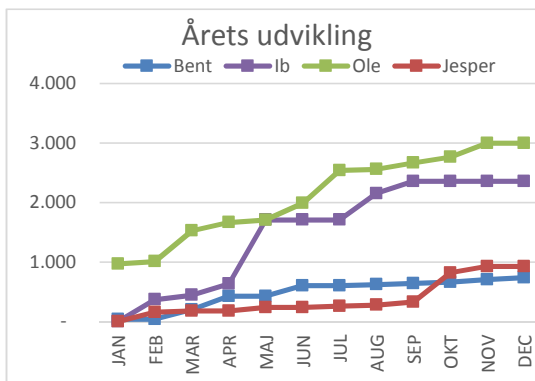

KORTKLUBBEN 2004

| Arrangør | Dato | Bent | Ib | Ole | Jesper | SUM |
|--------------------|------------|------|-------|-------|--------|-------|
| Ole | 16-01-2004 | 40 | - | 971 | - | 1.011 |
| 1 | kort | - | - | 971 | - | 971 |
| | bank | 40 | - | - | - | 40 |
| | bøde | - | - | - | - | - |
| Ib | 27-02-2004 | - | 371 | 40 | 159 | 570 |
| 2 | kort | - | 371 | - | 159 | 530 |
| | bank | - | - | 40 | - | 40 |
| | bøde | - | - | - | - | - |
| Jesper | 20-03-2004 | 161 | 75 | 515 | 20 | 771 |
| 3 | kort | 161 | 75 | 475 | - | 711 |
| | bank | - | - | 40 | 20 | 60 |
| | bøde | - | - | - | - | - |
| Bent | 03-04-2004 | 225 | 187 | 141 | - | 553 |
| 4 | kort | 225 | 187 | 121 | - | 533 |
| | bank | - | - | 20 | - | 20 |
| | bøde | - | - | - | - | - |
| Ole | 14-05-2004 | - | 1.077 | 40 | 60 | 1.177 |
| 5 | kort | - | 1.077 | - | - | 1.077 |
| | bank | - | - | 40 | 60 | 100 |
| | bøde | - | - | - | - | - |
| Bent | 05-06-2004 | 177 | - | 281 | - | 458 |
| 6 | kort | 177 | - | 281 | - | 458 |
| | bank | - | - | - | - | - |
| | bøde | - | - | - | - | - |
| Jesper | 20-08-2004 | - | - | 551 | 20 | 571 |
| 7 | kort | - | - | 531 | - | 531 |
| | bank | - | - | 20 | 20 | 40 |
| | bøde | - | - | - | - | - |
| Ole | 21-08-2004 | 20 | 444 | 20 | 20 | 504 |
| 8 | kort | - | 444 | - | - | 444 |
| | bank | 20 | - | 20 | 20 | 60 |
| | bøde | - | - | - | - | - |
| Ib | 23-09-2004 | 20 | 204 | 108 | 50 | 382 |
| 9 | kort | - | 204 | 88 | 50 | 342 |
| | bank | 20 | - | 20 | - | 40 |
| | bøde | - | - | - | - | - |
| Bent | 23-10-2004 | 21 | - | 95 | 491 | 607 |
| 10 | kort | 21 | - | 55 | 471 | 547 |
| | bank | - | - | 40 | 20 | 60 |
| | bøde | - | - | - | - | - |
| Jesper | 18-12-2004 | 44 | - | 234 | 108 | 386 |
| 11 | kort | 24 | - | 194 | 88 | 306 |
| | bank | 20 | - | 40 | 20 | 80 |
| | bøde | - | - | - | - | - |
| Ib | 21-02-2005 | 29 | - | - | - | 29 |
| 12 | kort | 29 | - | - | 789 | 818 |
| | bank | - | - | - | - | - |
| | bøde | - | - | - | - | - |
| Σ | Året | 737 | 2.358 | 2.996 | 1.717 | 7.808 |
| | kort | 637 | 2.358 | 2.716 | 1.557 | 7.268 |
| | bank | 100 | - | 280 | 160 | 540 |
| | bøde | - | - | - | - | - |
| Gennemsnitligt tab | | 61 | 197 | 250 | 143 | 163 |