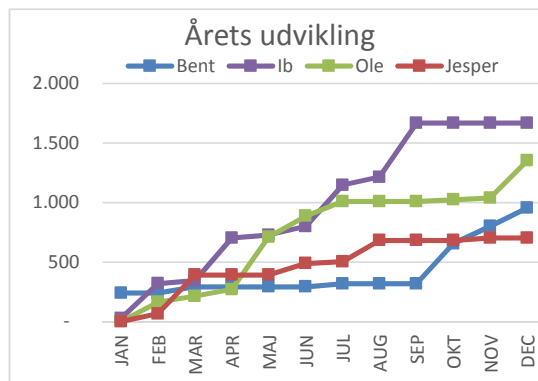

# KORTKLUBBEN 1991

Arrangør	Dato	Bent	Ib	Ole	Jesper	SUM
-	01-01-1991	240	27	-	-	267
1	kort	215	27	-	-	242
	bank	25	-	-	-	25
	bøde	-	-	-	-	-
-	01-02-1991	-	293	164	65	522
2	kort	-	293	139	-	432
	bank	-	-	25	65	90
	bøde	-	-	-	-	-
-	01-03-1991	53	25	50	327	455
3	kort	53	-	-	297	350
	bank	-	25	50	30	105
	bøde	-	-	-	-	-
-	01-04-1991	-	357	56	-	413
4	kort	-	357	41	-	398
	bank	-	-	15	-	15
	bøde	-	-	-	-	-
-	01-05-1991	-	25	441	-	466
5	kort	-	-	391	-	391
	bank	-	25	50	-	75
	bøde	-	-	-	-	-
-	01-06-1991	-	73	176	97	346
6	kort	-	73	161	97	331
	bank	-	-	15	-	15
	bøde	-	-	-	-	-
-	01-07-1991	25	347	122	15	509
7	kort	-	347	97	-	444
	bank	25	-	25	15	65
	bøde	-	-	-	-	-
-	01-08-1991	-	67	-	179	246
8	kort	-	67	-	179	246
	bank	-	-	-	-	-
	bøde	-	-	-	-	-
-	01-09-1991	-	453	-	-	453
9	kort	-	453	-	-	453
	bank	-	-	-	-	-
	bøde	-	-	-	-	-
-	01-10-1991	336	-	15	-	351
10	kort	311	-	15	-	326
	bank	25	-	-	-	25
	bøde	-	-	-	-	-
-	01-11-1991	147	-	15	19	181
11	kort	117	-	-	19	136
	bank	30	-	15	-	45
	bøde	-	-	-	-	-
-	01-12-1991	153	-	313	-	466
12	kort	153	-	298	-	451
	bank	-	-	15	15	30
	bøde	-	-	-	-	-
Σ	Året	954	1.667	1.352	717	4.690
	kort	849	1.617	1.142	592	4.200
	bank	105	50	210	125	490
	bøde	-	-	-	-	-
Gennemsnitligt tab		80	139	113	60	98

Årets vinder: Jesper

Årets taber: Ib

Dårligste aften: Ib

Største omsætning på en aften:

522 kr.