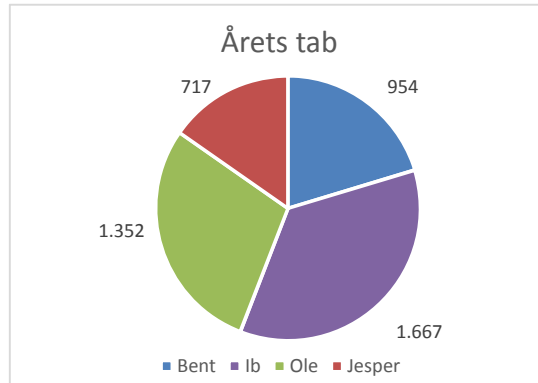

# KORTKLUBBEN 1991

Arrangør	Dato	Bent	Ib	Ole	Jesper	SUM
-	01-01-1991	240	27	-	-	267
1	kort	215	27	-	-	242
	bank	25	-	-	-	25
	bøde	-	-	-	-	-
-	01-02-1991	-	293	164	65	522
2	kort	-	293	139	-	432
	bank	-	-	25	65	90
	bøde	-	-	-	-	-
-	01-03-1991	53	25	50	327	455
3	kort	53	-	-	297	350
	bank	-	25	50	30	105
	bøde	-	-	-	-	-
-	01-04-1991	-	357	56	-	413
4	kort	-	357	41	-	398
	bank	-	-	15	-	15
	bøde	-	-	-	-	-
-	01-05-1991	-	25	441	-	466
5	kort	-	-	391	-	391
	bank	-	25	50	-	75
	bøde	-	-	-	-	-
-	01-06-1991	-	73	176	97	346
6	kort	-	73	161	97	331
	bank	-	-	15	-	15
	bøde	-	-	-	-	-
-	01-07-1991	25	347	122	15	509
7	kort	-	347	97	-	444
	bank	25	-	25	15	65
	bøde	-	-	-	-	-
-	01-08-1991	-	67	-	179	246
8	kort	-	67	-	179	246
	bank	-	-	-	-	-
	bøde	-	-	-	-	-
-	01-09-1991	-	453	-	-	453
9	kort	-	453	-	-	453
	bank	-	-	-	-	-
	bøde	-	-	-	-	-
-	01-10-1991	336	-	15	-	351
10	kort	311	-	15	-	326
	bank	25	-	-	-	25
	bøde	-	-	-	-	-
-	01-11-1991	147	-	15	19	181
11	kort	117	-	-	19	136
	bank	30	-	15	-	45
	bøde	-	-	-	-	-
-	01-12-1991	153	-	313	-	466
12	kort	153	-	298	-	451
	bank	-	-	15	15	30
	bøde	-	-	-	-	-
Σ	Året	954	1.667	1.352	717	4.690
	kort	849	1.617	1.142	592	4.200
	bank	105	50	210	125	490
	bøde	-	-	-	-	-
Gennemsnitligt tab		80	139	113	60	98

Årets vinder: Jesper

Årets taber: Ib

Dårligste aften: Ib

Største omsætning på en aften:

522 kr.