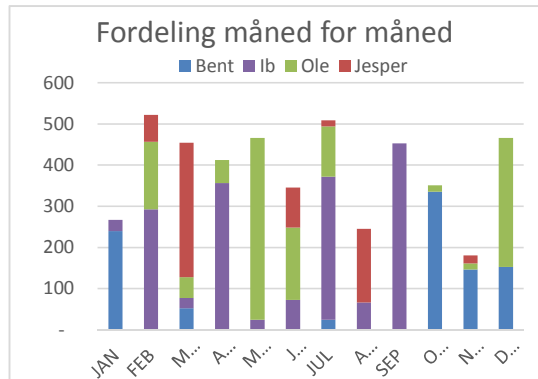

# KORTKLUBBEN 1991

Arrangør	Dato	Bent	Ib	Ole	Jesper	SUM
-	01-01-1991	240	27	-	-	267
1	kort	215	27	-	-	242
	bank	25	-	-	-	25
	bøde	-	-	-	-	-
-	01-02-1991	-	293	164	65	522
2	kort	-	293	139	-	432
	bank	-	-	25	65	90
	bøde	-	-	-	-	-
-	01-03-1991	53	25	50	327	455
3	kort	53	-	-	297	350
	bank	-	25	50	30	105
	bøde	-	-	-	-	-
-	01-04-1991	-	357	56	-	413
4	kort	-	357	41	-	398
	bank	-	-	15	-	15
	bøde	-	-	-	-	-
-	01-05-1991	-	25	441	-	466
5	kort	-	-	391	-	391
	bank	-	25	50	-	75
	bøde	-	-	-	-	-
-	01-06-1991	-	73	176	97	346
6	kort	-	73	161	97	331
	bank	-	-	15	-	15
	bøde	-	-	-	-	-
-	01-07-1991	25	347	122	15	509
7	kort	-	347	97	-	444
	bank	25	-	25	15	65
	bøde	-	-	-	-	-
-	01-08-1991	-	67	-	179	246
8	kort	-	67	-	179	246
	bank	-	-	-	-	-
	bøde	-	-	-	-	-
-	01-09-1991	-	453	-	-	453
9	kort	-	453	-	-	453
	bank	-	-	-	-	-
	bøde	-	-	-	-	-
-	01-10-1991	336	-	15	-	351
10	kort	311	-	15	-	326
	bank	25	-	-	-	25
	bøde	-	-	-	-	-
-	01-11-1991	147	-	15	19	181
11	kort	117	-	-	19	136
	bank	30	-	15	-	45
	bøde	-	-	-	-	-
-	01-12-1991	153	-	313	-	466
12	kort	153	-	298	-	451
	bank	-	-	15	15	30
	bøde	-	-	-	-	-
Σ	Året	954	1.667	1.352	717	4.690
	kort	849	1.617	1.142	592	4.200
	bank	105	50	210	125	490
	bøde	-	-	-	-	-
Gennemsnitligt tab		80	139	113	60	98

Årets vinder: Jesper

Årets taber: Ib

Dårligste aften: Ib

Største omsætning på en aften:

522 kr.