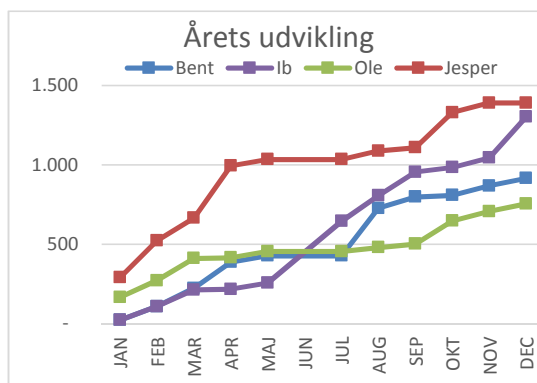

# KORTKLUBBEN 1989

Arrangør	Dato	Bent	Ib	Ole	Jesper	SUM
-	01-01-1989	22	22	166	290	500
1	kort	-	-	124	248	372
	bank	-	-	20	20	40
	bøde	22	22	22	22	88
-	01-02-1989	85	85	105	232	507
2	kort	-	-	-	132	132
	bank	-	-	20	15	35
	bøde	85	85	85	85	340
-	01-03-1989	115	105	140	143	503
3	kort	10	-	-	38	48
	bank	-	-	35	-	35
	bøde	105	105	105	105	420
-	01-04-1989	165	4	4	329	502
4	kort	161	-	-	325	486
	bank	-	-	-	-	-
	bøde	4	4	4	4	16
-	01-05-1989	40	40	40	40	160
5	kort	-	-	-	-	-
	bank	-	-	-	-	-
	bøde	40	40	40	40	160
-	01-06-1989	-	-	-	-	-
6	kort	-	-	-	-	-
	bank	-	-	-	-	-
	bøde	-	-	-	-	-
-	01-07-1989	-	389	-	-	389
7	kort	-	364	-	-	364
	bank	-	25	-	-	25
	bøde	-	-	-	-	-
-	01-08-1989	300	161	25	53	539
8	kort	285	161	-	53	499
	bank	15	-	25	-	40
	bøde	-	-	-	-	-
-	01-09-1989	71	148	22	22	263
9	kort	34	126	-	-	160
	bank	15	-	-	-	15
	bøde	22	22	22	22	88
-	01-10-1989	10	30	145	221	406
10	kort	-	-	115	191	306
	bank	-	20	20	20	60
	bøde	10	10	10	10	40
-	01-11-1989	60	60	60	60	240
11	kort	-	-	-	-	-
	bank	-	-	-	-	-
	bøde	60	60	60	60	240
-	01-12-1989	47	258	47	-	352
12	kort	-	236	-	-	236
	bank	25	-	25	25	75
	bøde	22	22	22	22	88
Σ	Året	915	1.302	754	1.437	4.408
	kort	490	887	239	987	2.603
	bank	55	45	145	80	325
	bøde	370	370	370	370	1.480
Gennemsnitligt tab		76	109	63	120	92

Årets vinder: Ole

Årets taber: Jesper

Dårligste aften: Ib

Største omsætning på en aften:

539 kr.