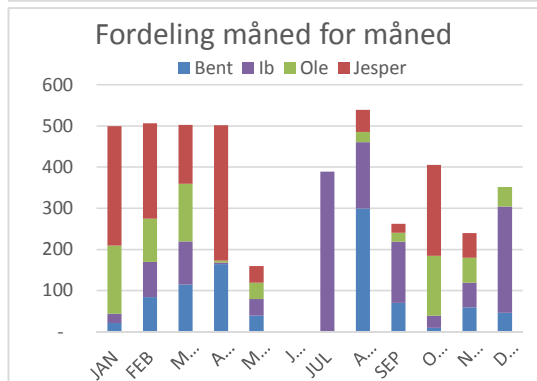

# KORTKLUBBEN 1989

Arrangør	Dato	Bent	Ib	Ole	Jesper	SUM
-	01-01-1989	22	22	166	290	500
1	kort	-	-	124	248	372
	bank	-	-	20	20	40
	bøde	22	22	22	22	88
-	01-02-1989	85	85	105	232	507
2	kort	-	-	-	132	132
	bank	-	-	20	15	35
	bøde	85	85	85	85	340
-	01-03-1989	115	105	140	143	503
3	kort	10	-	-	38	48
	bank	-	-	35	-	35
	bøde	105	105	105	105	420
-	01-04-1989	165	4	4	329	502
4	kort	161	-	-	325	486
	bank	-	-	-	-	-
	bøde	4	4	4	4	16
-	01-05-1989	40	40	40	40	160
5	kort	-	-	-	-	-
	bank	-	-	-	-	-
	bøde	40	40	40	40	160
-	01-06-1989	-	-	-	-	-
6	kort	-	-	-	-	-
	bank	-	-	-	-	-
	bøde	-	-	-	-	-
-	01-07-1989	-	389	-	-	389
7	kort	-	364	-	-	364
	bank	-	25	-	-	25
	bøde	-	-	-	-	-
-	01-08-1989	300	161	25	53	539
8	kort	285	161	-	53	499
	bank	15	-	25	-	40
	bøde	-	-	-	-	-
-	01-09-1989	71	148	22	22	263
9	kort	34	126	-	-	160
	bank	15	-	-	-	15
	bøde	22	22	22	22	88
-	01-10-1989	10	30	145	221	406
10	kort	-	-	115	191	306
	bank	-	20	20	20	60
	bøde	10	10	10	10	40
-	01-11-1989	60	60	60	60	240
11	kort	-	-	-	-	-
	bank	-	-	-	-	-
	bøde	60	60	60	60	240
-	01-12-1989	47	258	47	-	352
12	kort	-	236	-	-	236
	bank	25	-	25	25	75
	bøde	22	22	22	22	88
Σ	Året	915	1.302	754	1.437	4.408
	kort	490	887	239	987	2.603
	bank	55	45	145	80	325
	bøde	370	370	370	370	1.480
Gennemsnitligt tab		76	109	63	120	92

Årets vinder: Ole

Årets taber: Jesper

Dårligste aften: Ib

Største omsætning på en aften:

539 kr.