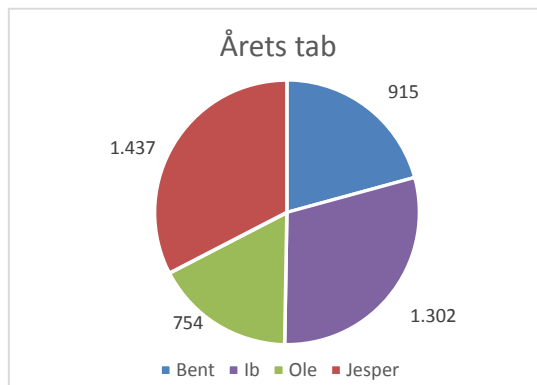

# KORTKLUBBEN 1989

Arrangør	Dato	Bent	Ib	Ole	Jesper	SUM
-	01-01-1989	22	22	166	290	500
1	kort	-	-	124	248	372
	bank	-	-	20	20	40
	bøde	22	22	22	22	88
-	01-02-1989	85	85	105	232	507
2	kort	-	-	-	132	132
	bank	-	-	20	15	35
	bøde	85	85	85	85	340
-	01-03-1989	115	105	140	143	503
3	kort	10	-	-	38	48
	bank	-	-	35	-	35
	bøde	105	105	105	105	420
-	01-04-1989	165	4	4	329	502
4	kort	161	-	-	325	486
	bank	-	-	-	-	-
	bøde	4	4	4	4	16
-	01-05-1989	40	40	40	40	160
5	kort	-	-	-	-	-
	bank	-	-	-	-	-
	bøde	40	40	40	40	160
-	01-06-1989	-	-	-	-	-
6	kort	-	-	-	-	-
	bank	-	-	-	-	-
	bøde	-	-	-	-	-
-	01-07-1989	-	389	-	-	389
7	kort	-	364	-	-	364
	bank	-	25	-	-	25
	bøde	-	-	-	-	-
-	01-08-1989	300	161	25	53	539
8	kort	285	161	-	53	499
	bank	15	-	25	-	40
	bøde	-	-	-	-	-
-	01-09-1989	71	148	22	22	263
9	kort	34	126	-	-	160
	bank	15	-	-	-	15
	bøde	22	22	22	22	88
-	01-10-1989	10	30	145	221	406
10	kort	-	-	115	191	306
	bank	-	20	20	20	60
	bøde	10	10	10	10	40
-	01-11-1989	60	60	60	60	240
11	kort	-	-	-	-	-
	bank	-	-	-	-	-
	bøde	60	60	60	60	240
-	01-12-1989	47	258	47	-	352
12	kort	-	236	-	-	236
	bank	25	-	25	25	75
	bøde	22	22	22	22	88
Σ	Året	915	1.302	754	1.437	4.408
	kort	490	887	239	987	2.603
	bank	55	45	145	80	325
	bøde	370	370	370	370	1.480
Gennemsnitligt tab		76	109	63	120	92

Årets vinder: Ole

Årets taber: Jesper

Dårligste aften: Ib

Største omsætning på en aften:

539 kr.