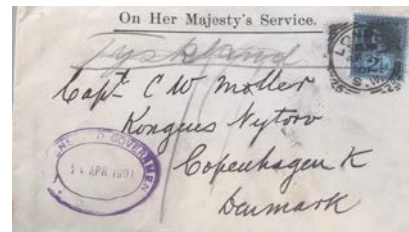

ON HER MAJESTY'S SERVICE. 4 breve fra England 1901-81. Opråb 40,00 kr. (KJ)