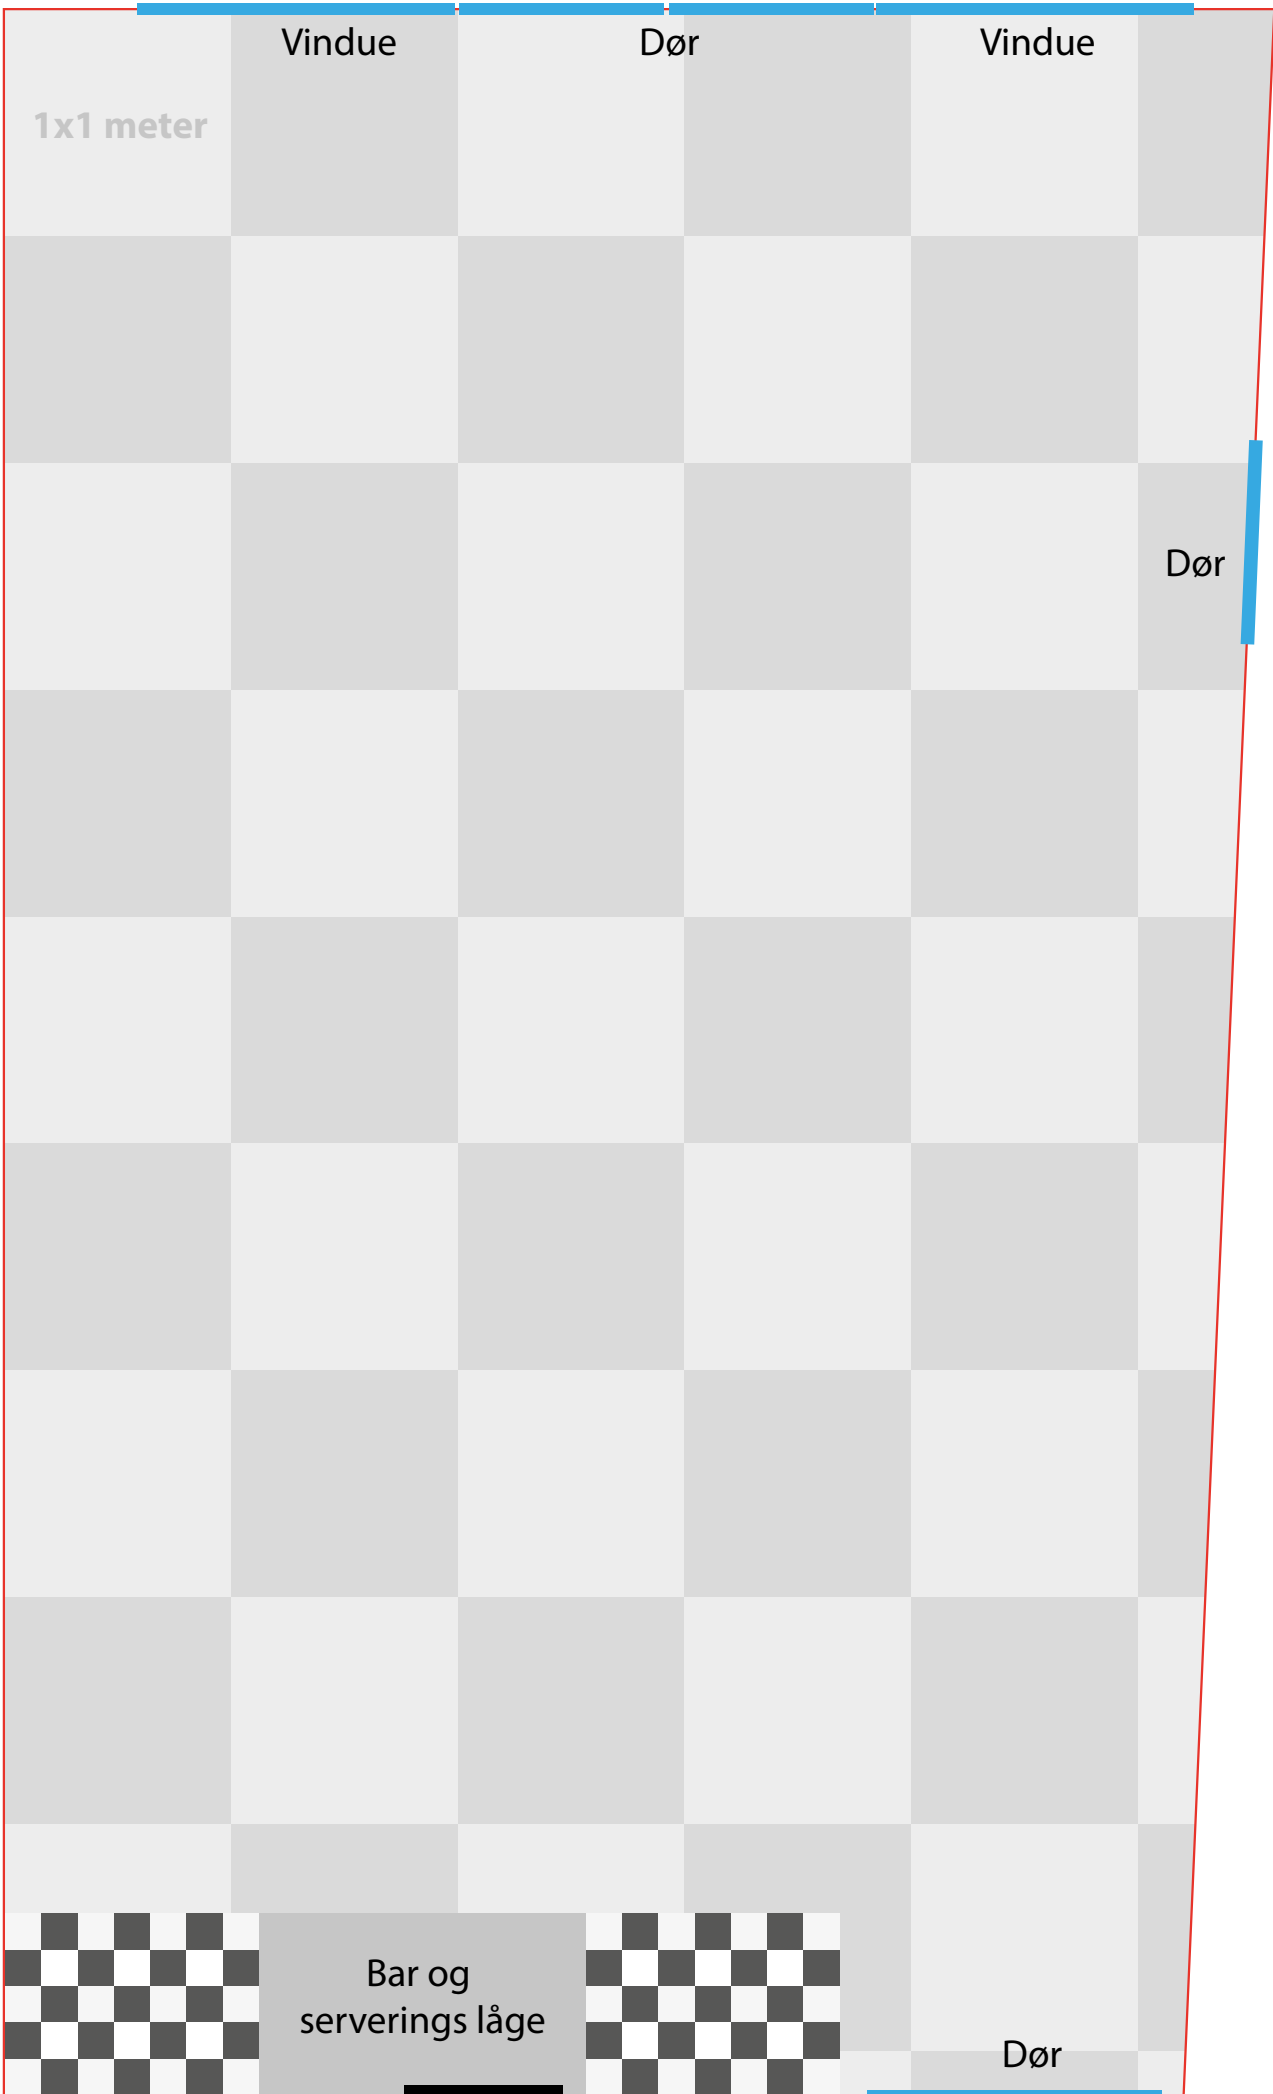

560

Vindue

Dør

Vindue

1x1 meter

Dør

920

Bar og serverings låge

Dør

520

Borde

90x240 cm

73x148 cm

80x80 cm

60x60 cm

Ø80 cm