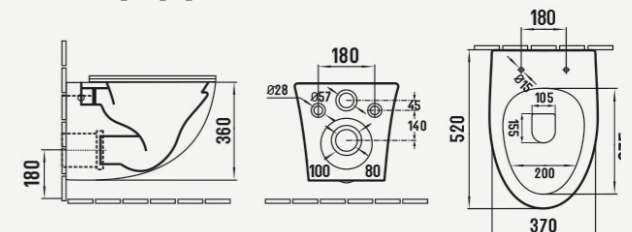

OLIVIA SERIES

Vägghängd toalettstol,
Med UF mjukstängande sits och lock,
Rimfree,
540 x 370 x 360 mm
P-lås 180mm grovinstallation
Finns tillgängligt i blank vit

WH

VIVIANA SERIES

Vägghängd toalettstol,
Med UF mjukstängande sits och lock,
Rimfree,
520 x 370 x 360 mm
P-lås 180mm grovinstallation
Finns tillgängligt i blank vit