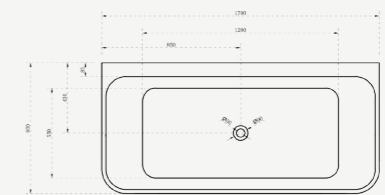

1720x820x600mm

Med överlopp och popup-bottenventil (krom färg)

WH

Fristående badkar.

Tillverkad av akryl.

1700x800x580mm

Med överlopp och popup-bottenventil (vit färg)

WH

Fristående badkar.

Tillverkad av akryl.

1700X800X600 mm

Med överlopp och popup-bottenventil (vit färg)

Med blandare i kromfärg.

WH

Fristående badkar.

Tillverkad av akryl.

1835x785x770mm

Med överlopp och popup-bottenventil (krom färg)

WH

Fristående badkar.

Tillverkad av akryl.

1800x1100x620mm

Med överlopp och popup-bottenventil(vit färg)

WH