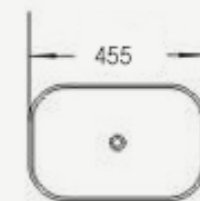

NKCT-100-WH

NKCT-100-WH

Ovalt rektangulärt ovanpåliggande tvättställ.

455*325*135mm

Utan överflöde.

Finns tillgängligt i matt vit, mattgrå och matt mörkgrå

NKCT-200-WH

NKCT-200-WH