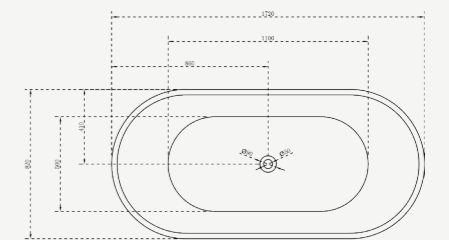

1720x820x600mm

Med överlopp och popup-bottenventil (krom färg)

WH

Fristående badkar.

Tillverkad av akryl.

1700x800x580mm

Med överlopp och popup-bottenventil (vit färg)

WH