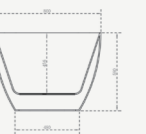

1720x820x600mm

Med överlopp och popup-bottenventil (krom färg)

WH

Fristående badkar.

Tillverkad av akryl.

1700x800x580mm

Med överlopp och popup-bottenventil (vit färg)

WH