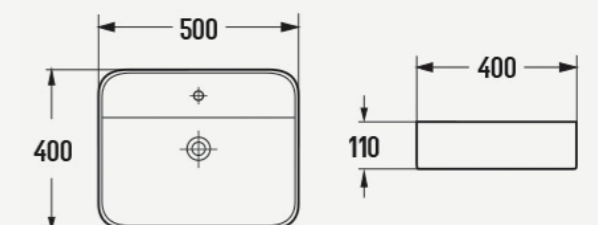

Ovalt rektangulärt ovanpåliggande tvättställ.

500*400*110 mm

Utan överflöde.

Finns tillgängligt i blank vit, matt vit, matt grå, matt mörkgrå och matt svart