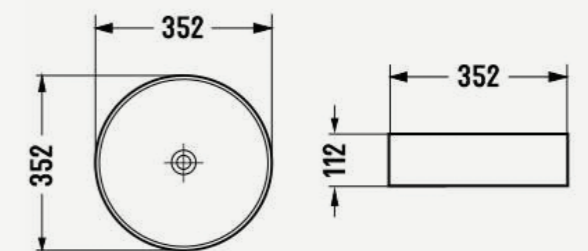

Runt ovanpåliggande tvättställ.

352 x 352 x 112 mm

Utan överflöde.

Finns tillgängligt i matt vit, mattgrå, matt mörkgrå och matt svart.

Ovalt rektangulärt ovanpåliggande tvättställ.

500*400*110 mm

Utan överflöde.