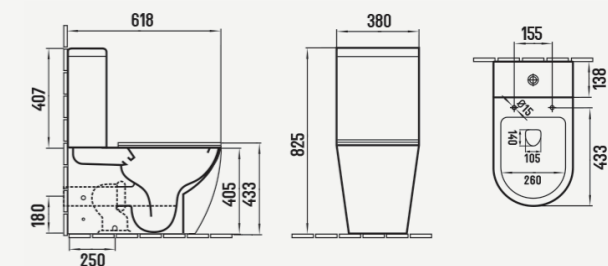

Finns tillgängligt i blank vit och matt svart.

OCEANA SERIES

OCEANA SERIES

Komplett golvstående toalettstol,
 Med UF mjukstängande sits och lock,
 Rimfree
 Med Geberit mekanism,
 680 x 375 x 810 mm,
 P-lås 180mm grovinstallation,
 S-lås 300/400mm grovinstallation,
 Finns tillgängligt i blank vit, matt grå, matt mörkgrå
 och matt svart