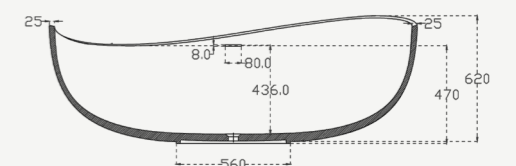

1835x785x770mm

Med överlopp och popup-bottenventil (krom färg)

WH

Fristående badkar.

Tillverkad av akryl.

1800x1100x620mm

Med överlopp och popup-bottenventil(vit färg)

WH