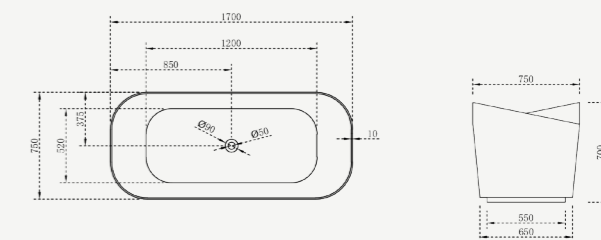

Fristående badkar.

Tillverkad av akryl.

1700x750x700mm

Med överlopp och popup-bottenventil (vit färg)