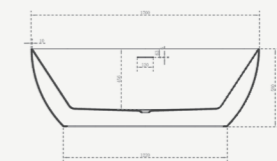

1720x820x600mm

Med överlopp och popup-bottenventil (krom färg)

WH

Fristående badkar.

Tillverkad av akryl.

1700x800x580mm

Med överlopp och popup-bottenventil (vit färg)

WH