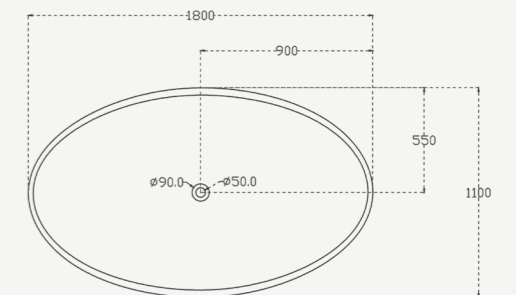

1835x785x770mm

Med överlopp och popup-bottenventil (krom färg)

WH

Fristående badkar.

Tillverkad av akryl.

1800x1100x620mm

Med överlopp och popup-bottenventil(vit färg)

WH