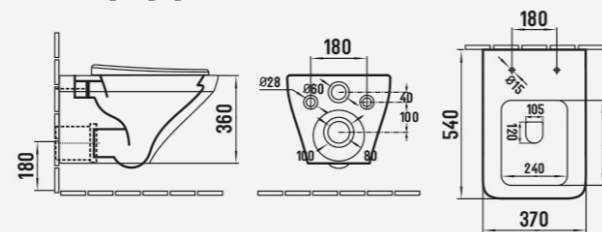

OLIVIA SERIES

Vägghängd toalettstol,
Med UF mjukstängande sits och lock,
Rimfree,
540 x 370 x 360 mm
P-lås 180mm grovinstallation
Finns tillgängligt i blank vit

WH

VIVIANA SERIES

Vägghängd toalettstol,
Med UF mjukstängande sits och lock,
Rimfree,
520 x 370 x 360 mm
P-lås 180mm grovinstallation
Finns tillgängligt i blank vit