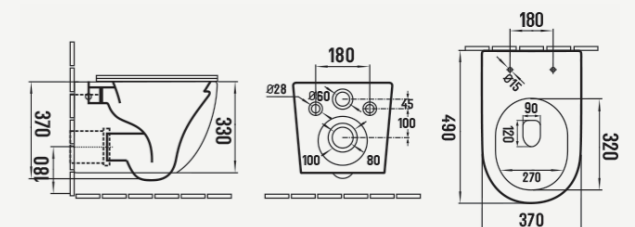

OLIVIA SERIES

Vägghängd toalettstol,
Med UF mjukstängande sits och lock,
Rimfree,
540 x 370 x 360 mm
P-lås 180mm grovinstallation
Finns tillgängligt i blank vit

WH

VIVIANA SERIES

Vägghängd toalettstol,
Med UF mjukstängande sits och lock,
Rimfree,
520 x 370 x 360 mm
P-lås 180mm grovinstallation
Finns tillgängligt i blank vit