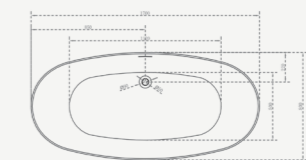

1720x820x600mm

Med överlopp och popup-bottenventil (krom färg)

WH

Fristående badkar.

Tillverkad av akryl.

1700x800x580mm

Med överlopp och popup-bottenventil (vit färg)

WH