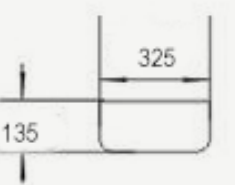

NKCT-100-WH

NKCT-100-WH

Ovalt rektangulärt ovanpåliggande tvättställ.

455*325*135mm

Utan överflöde.

Finns tillgängligt i matt vit, mattgrå och matt mörkgrå

NKCT-200-WH

NKCT-200-WH