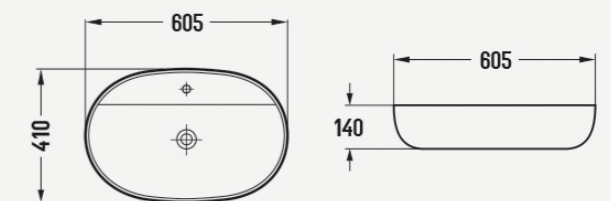

Finns tillgängligt i blank vit, matt vit, matt grå, matt mörkgrå och matt svart

NKCT-400-WH

NKCT-400-WH

Ovalt ovanpåliggande tvättställ.

605*410*140 mm

Utan överflöde.

Finns tillgängligt i matt vit och matt svart