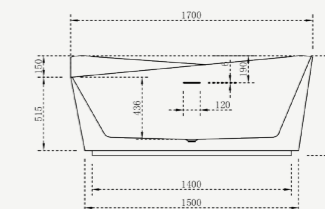

Fristående badkar.

Tillverkad av akryl.

1700x750x700mm

Med överlopp och popup-bottenventil (vit färg)