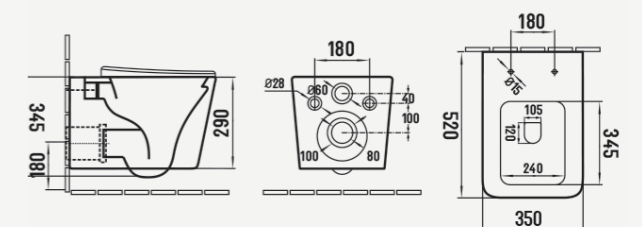

Vägghängd toalettstol

Med UF mjukstängande sits och lock

Rimfree

520 x 350 x 345 mm

P-lås 180mm grovinstallation

Finns tillgängligt i blank vit och matt svart.