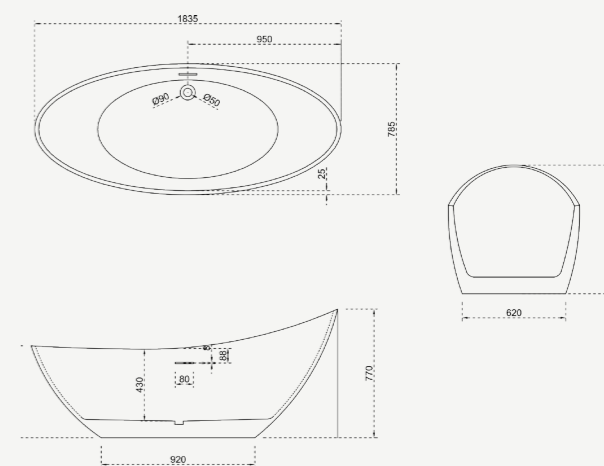

Fristående badkar.

Tillverkad av akryl.

1835x785x770mm

Med överlopp och popup-bottenventil (krom färg)

WH