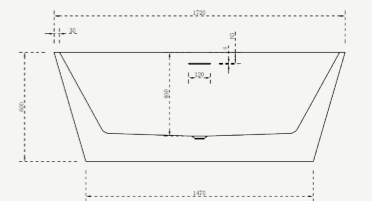

DELICATE SERIES

DELICATE SERIES

Fristående badkar.

Tillverkad av akryl.

1720x820x600mm

Med överlopp och popup-bottenventil (krom färg)

WH