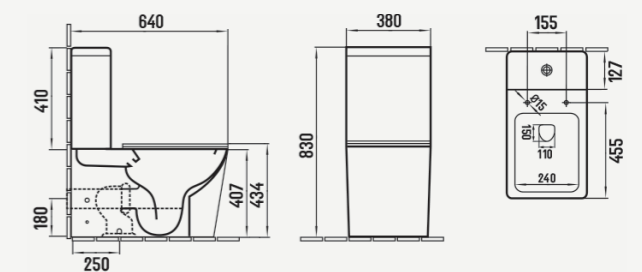

Komplett golvstående toalettstol,
 Med UF mjukstängande sits och lock
 Rimfree
 Med Geberit mekanism,
 640 x 380 x 830 mm,
 P-lås 180mm grovinstallation
 S-lås 300/400mm grovinstallation,
 Finns tillgängligt i blank vit