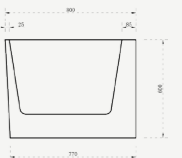

Fristående badkar.

Tillverkad av akryl.

1700X800X600 mm

Med överlopp och popup-bottenventil (vit färg)

Med blandare i kromfärg.

WH

Fristående badkar.

Tillverkad av akryl.