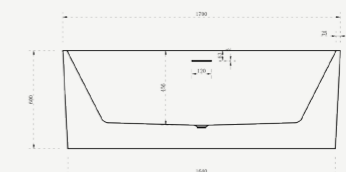

Fristående badkar.

Tillverkad av akryl.

1700X800X600 mm

Med överlopp och popup-bottenventil (vit färg)

Med blandare i kromfärg.

WH

Fristående badkar.

Tillverkad av akryl.