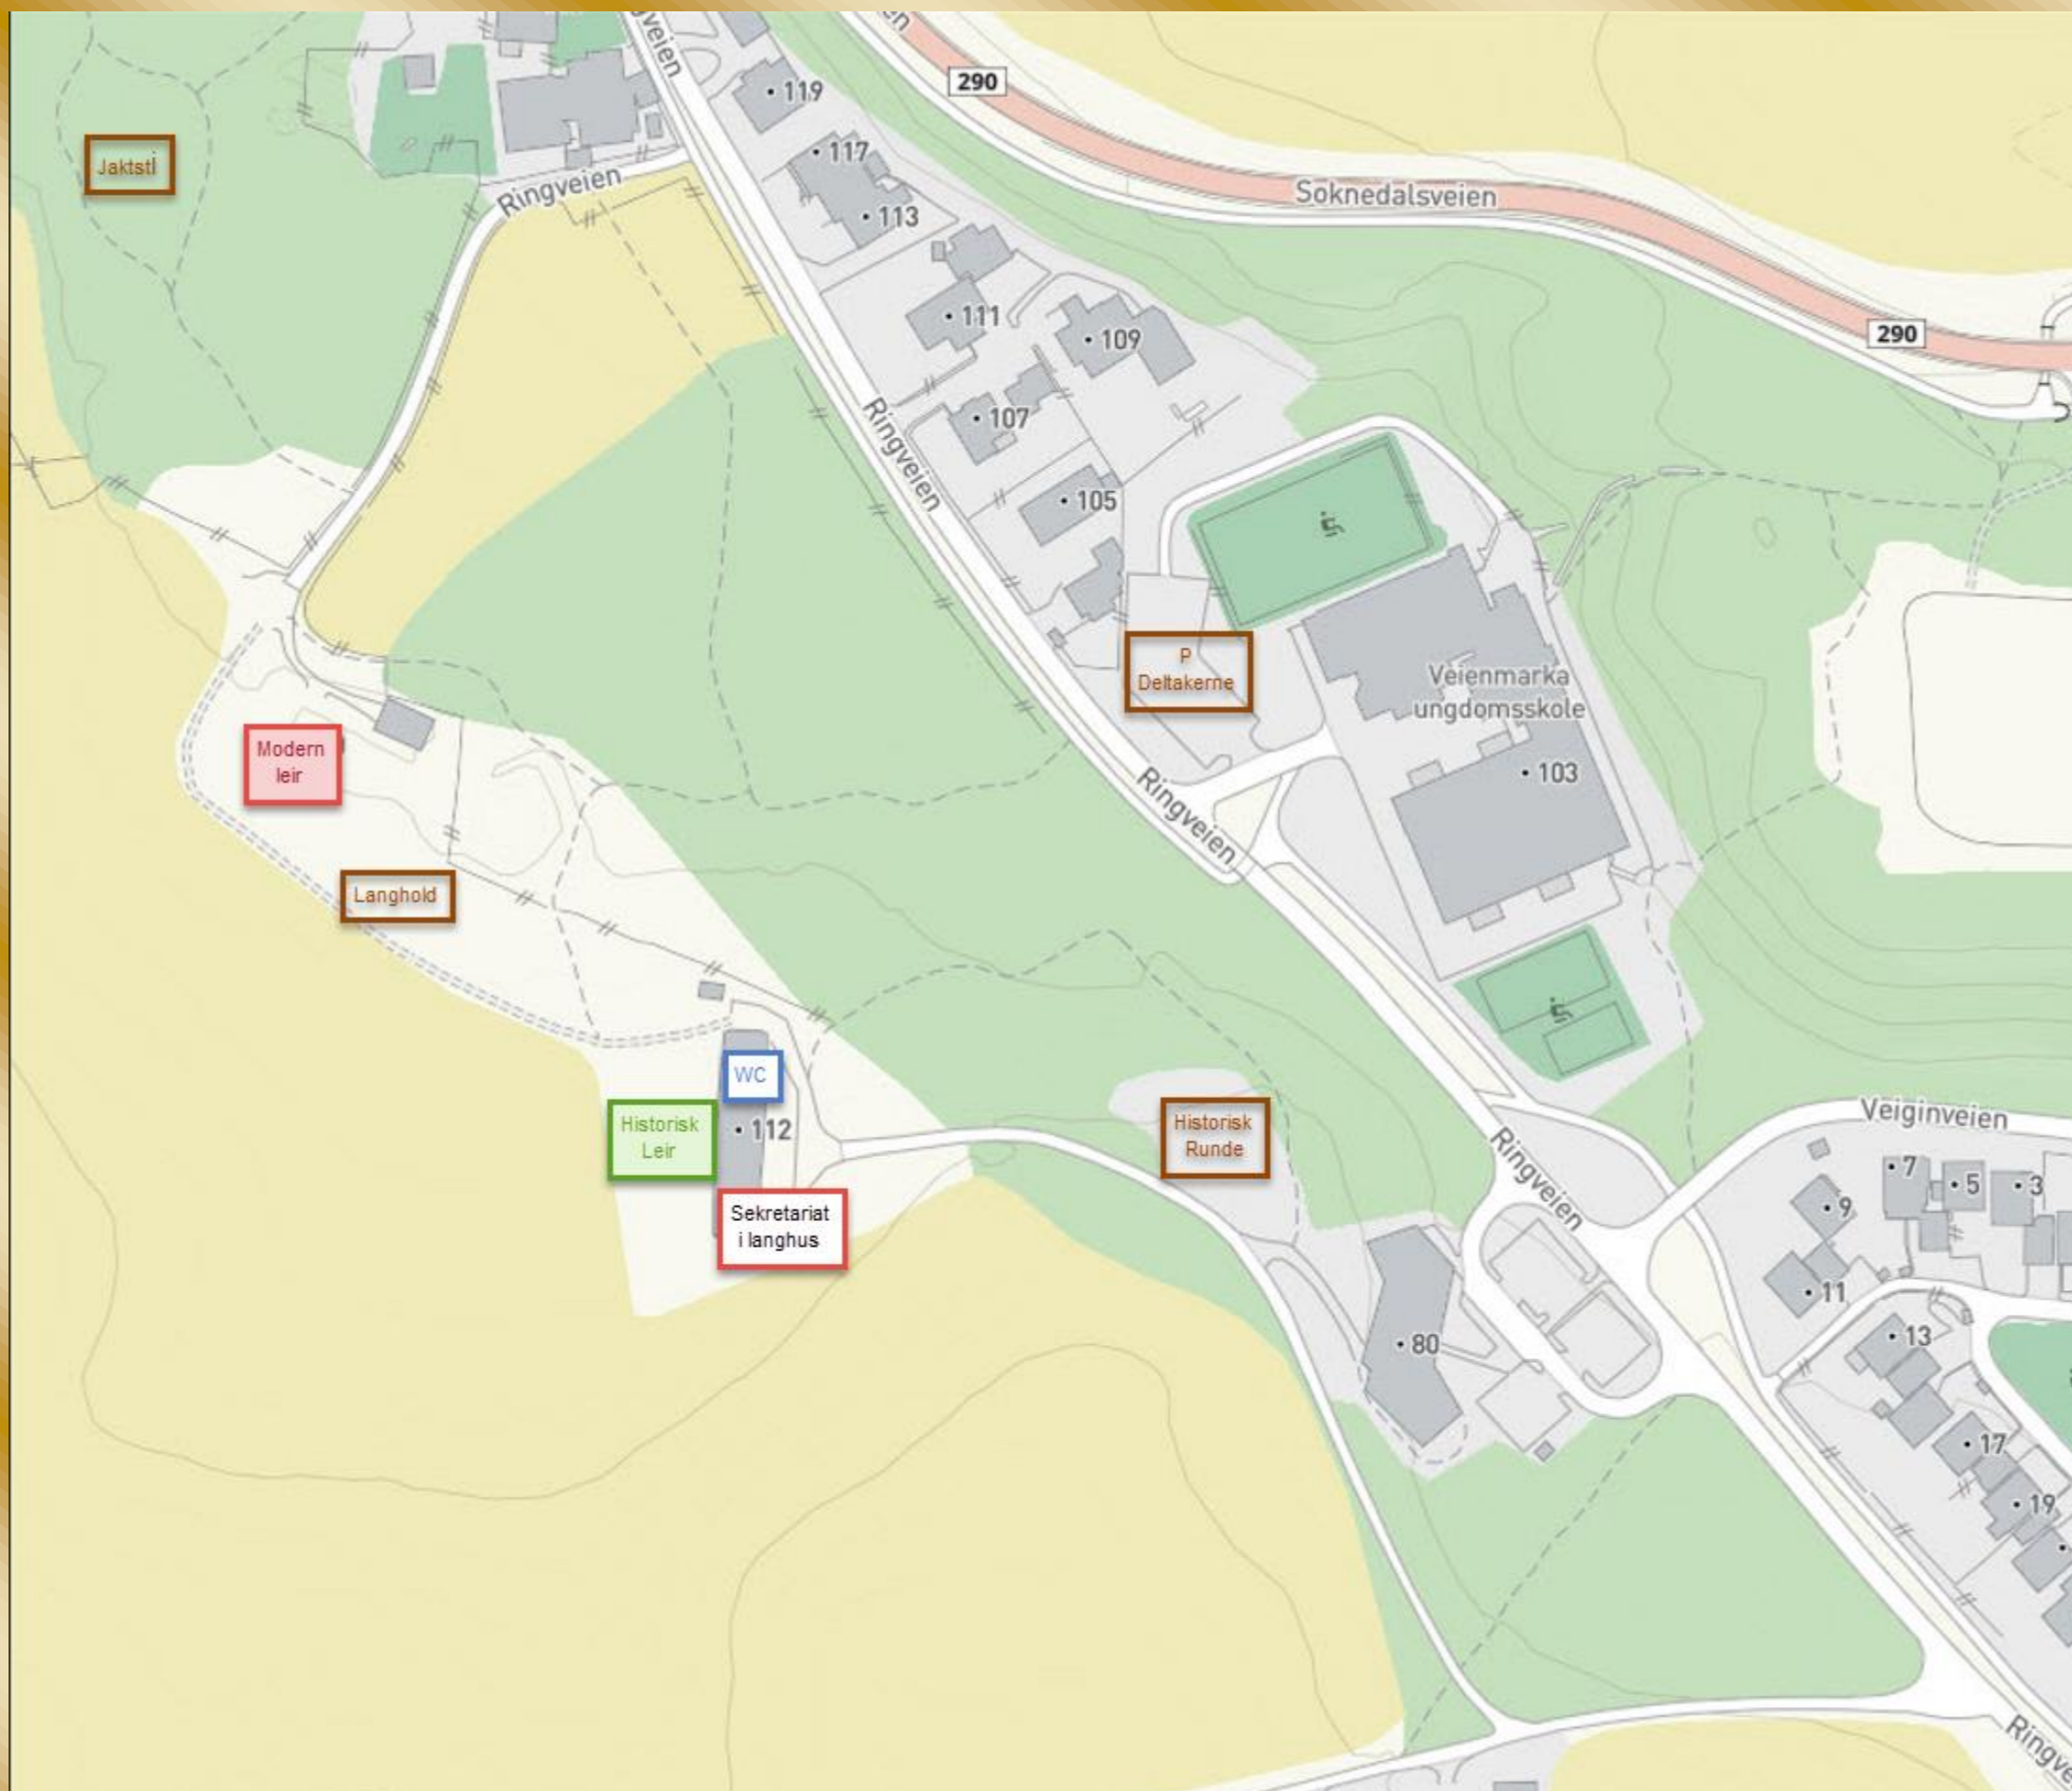

Velkommen til Ute NM 2022 på Veien Kulturminnepark

Generell info:

- Biler kan kjøre inn til teltområdet for lessing utenom museets åpningstid (11-16), men skal ut av området igjen fortest mulig.
- parkering på Veienmarka ungdomsskole på andre siden av veien.
- Til åpen ild skal det benyttes bålpanner med god avstand til telt, hus og trær. Det kan bli forandringer mtp. bålforbud. Alle telt skal ha brannslukningsapparat.
- Samlingssted for informasjoner velkomst, premier osv vil være ved historisk leir / langhus.

Oppførsel:

Vi regner med at NLS medlemmer generelt er trivelige folk som er vennlige overfor både museets gjester og turgåere, uten at vi trenger å lage noen regler om det. 😊 Vi må likevel be deltagerne utvise noe måtehold med alkohol da dårlig og plagsom oppførsel vil ha negativ innvirkning på museets omdømme. Ølbokser og vinflasker skal holdes skjult så langt det lar seg gjøre, og tomgods skal ikke synes. Vi forbeholder oss retten til å bortvise personer som ikke kan oppføre seg.

Rene og Laila vil stort sett være ved historisk leir og langhuset og kan hjelpe om det er spørsmål.